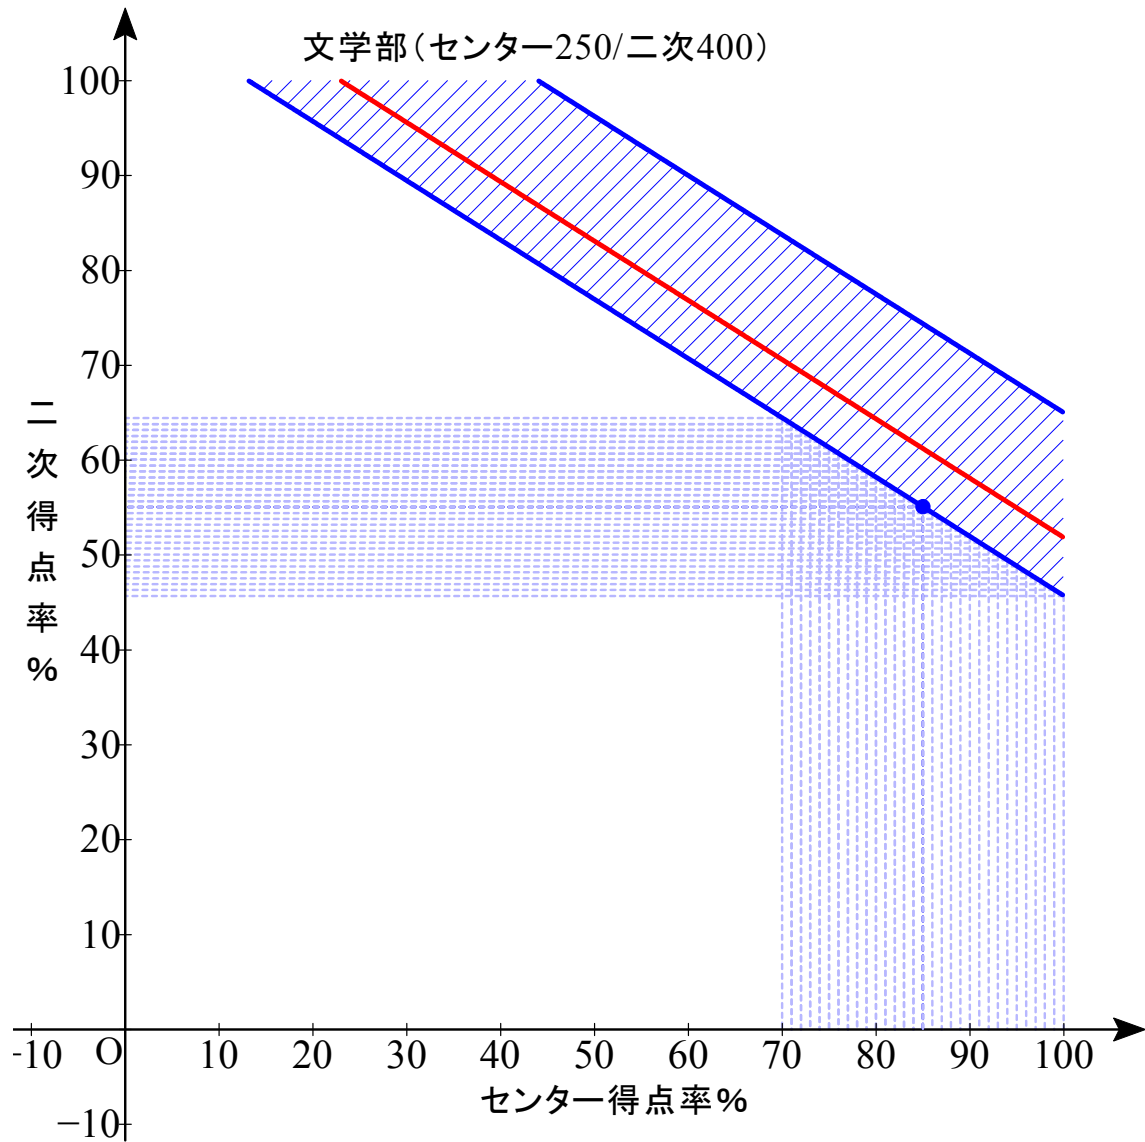

赤色実線は合格平均点

B 配点 センター0/2次 1000

最低点 452.25 最高点 536.50 平均点 477.98

B 配点 センター0/2次 1000

最低点 449.00 最高点 594.50 平均点 482.73

B 配点 センター0/2次 1000

最低点 436.75 最高点 500.25 平均点 460.05

B 配点 センター0/2次 1000

最低点 432.25 最高点 500.25 平均点 450.86

B 配点 センター0/2次 1000

最低点 434.50 最高点 507.75 平均点 451.36