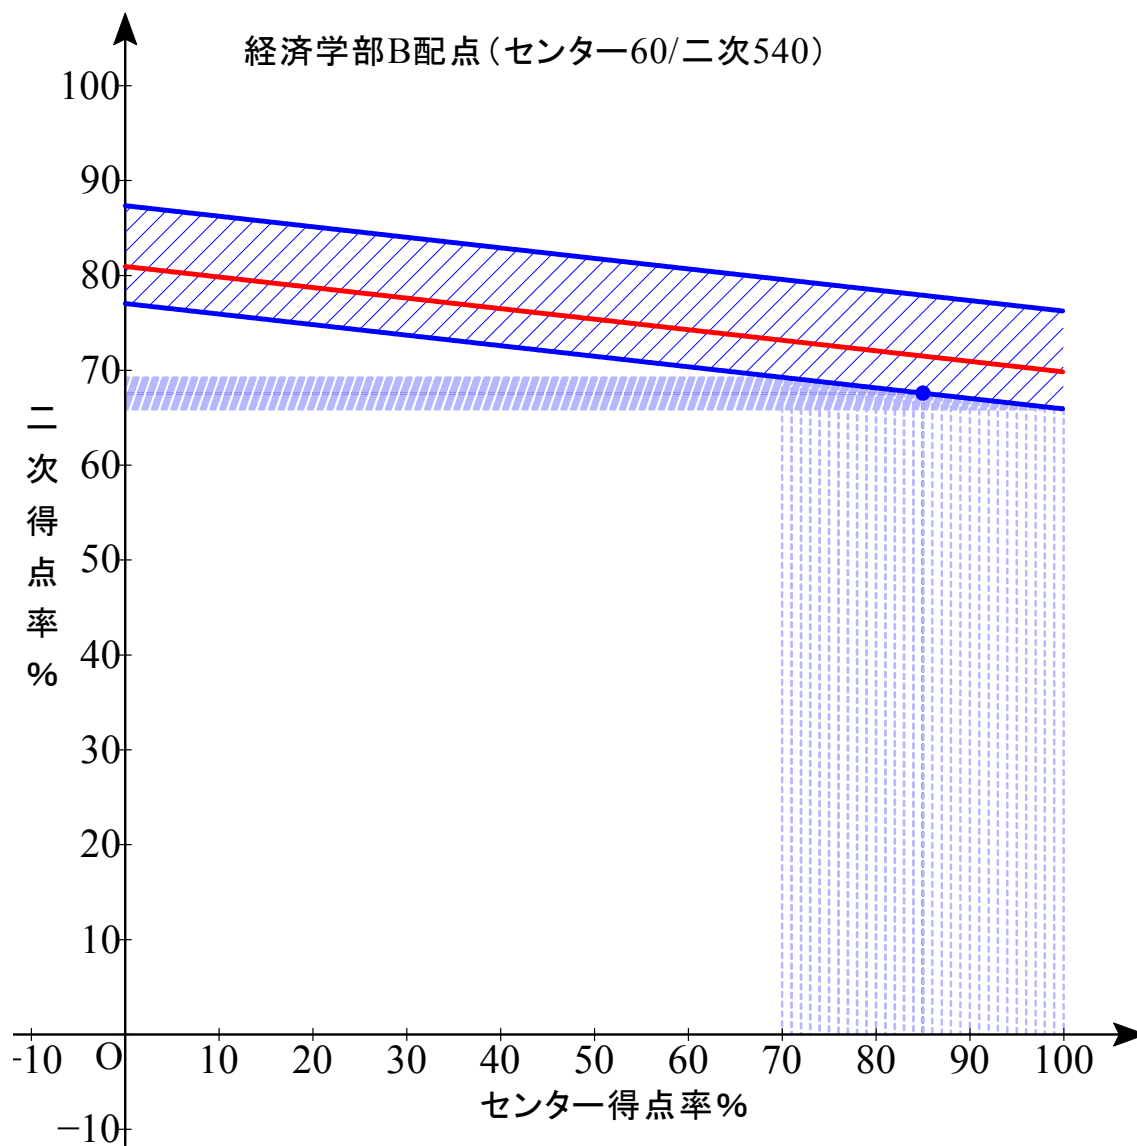

赤色実線は合格平均点

B 配点 センター0/2次 1000

最低点 452.25 最高点 536.50 平均点 477.98

B 配点 センター0/2次 1000

最低点 449.00 最高点 594.50 平均点 482.73

B 配点 センター0/2次 1000

最低点 436.75 最高点 500.25 平均点 460.05

B 配点 センター0/2次 1000

最低点 432.25 最高点 500.25 平均点 450.86

B 配点 センター0/2次 1000

最低点 434.50 最高点 507.75 平均点 451.36