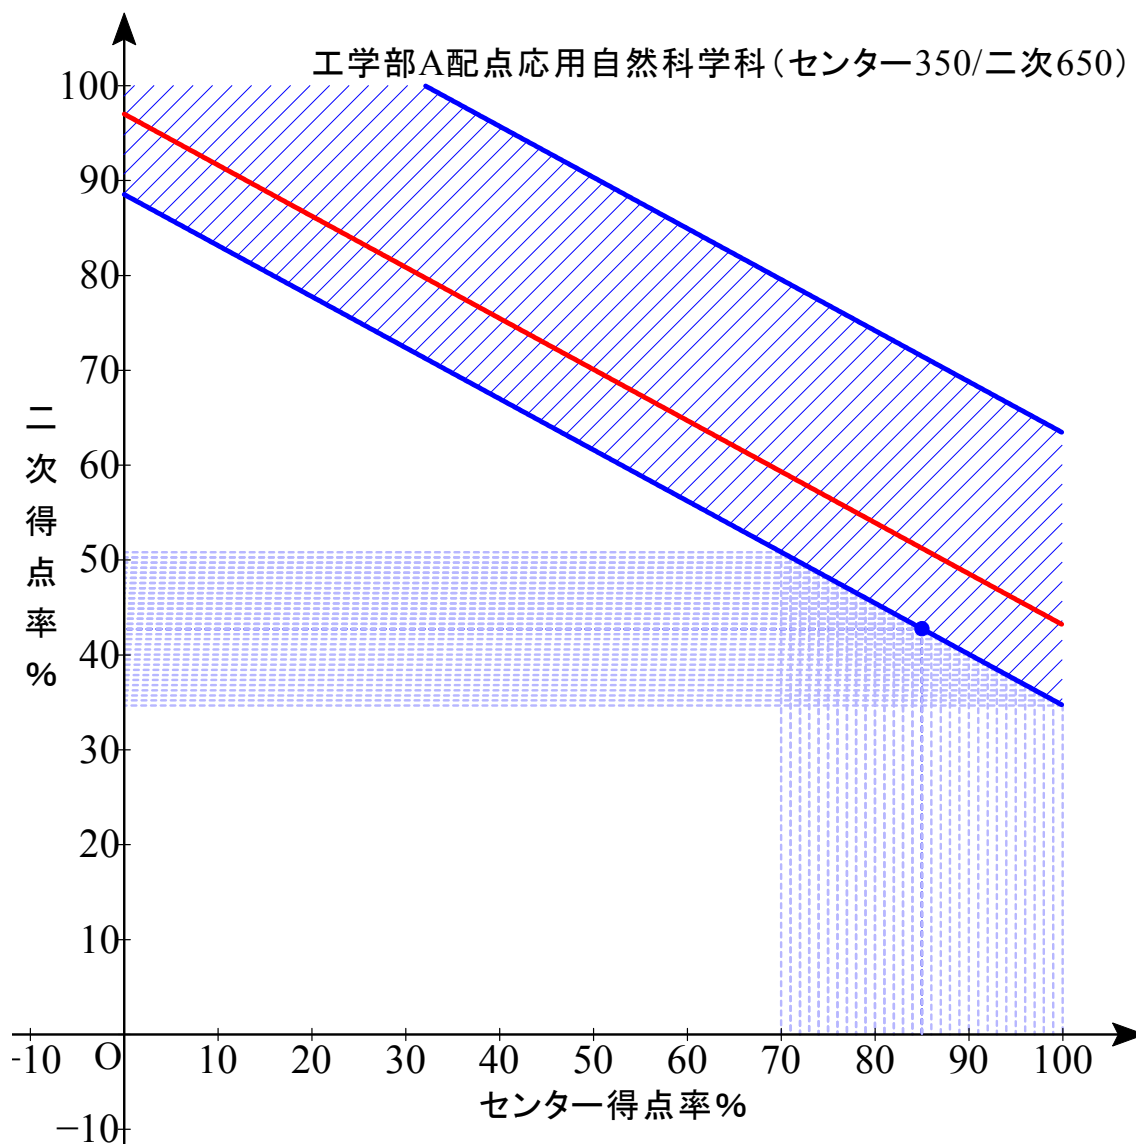

赤色実線は合格平均点

B 配点 センター0/2次 1000

最低点 452.25 最高点 536.50 平均点 477.98

B 配点 センター0/2次 1000

最低点 449.00 最高点 594.50 平均点 482.73

B 配点 センター0/2次 1000

最低点 436.75 最高点 500.25 平均点 460.05

B 配点 センター0/2次 1000

最低点 432.25 最高点 500.25 平均点 450.86

B 配点 センター0/2次 1000

最低点 434.50 最高点 507.75 平均点 451.36