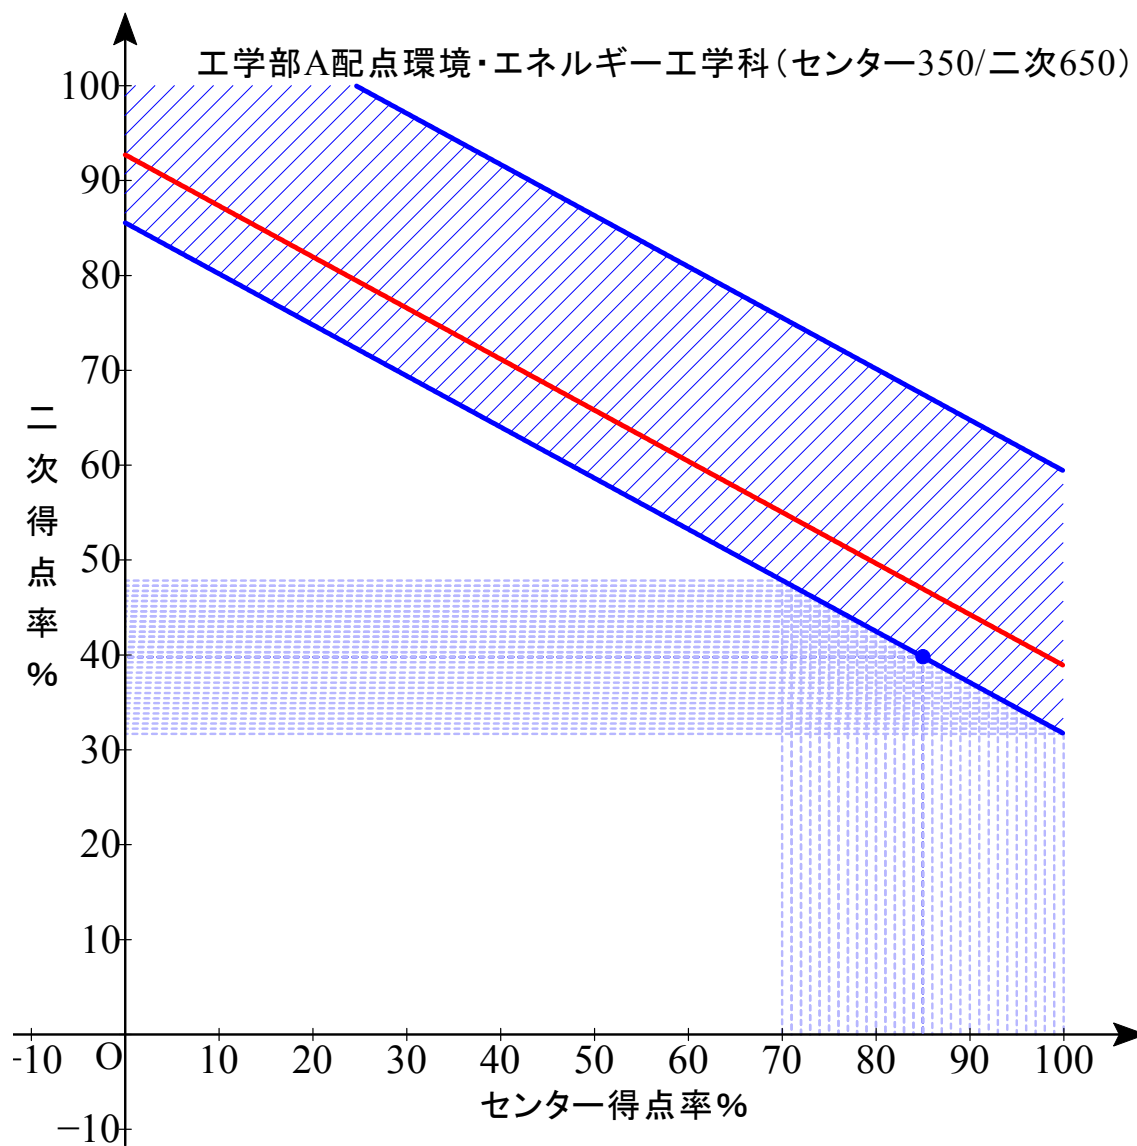

赤色実線は合格平均点

B 配点 センター0/2次 1000

最低点 452.25 最高点 536.50 平均点 477.98

B 配点 センター0/2次 1000

最低点 449.00 最高点 594.50 平均点 482.73

B 配点 センター0/2次 1000

最低点 436.75 最高点 500.25 平均点 460.05

B 配点 センター0/2次 1000

最低点 432.25 最高点 500.25 平均点 450.86

B 配点 センター0/2次 1000

最低点 434.50 最高点 507.75 平均点 451.36