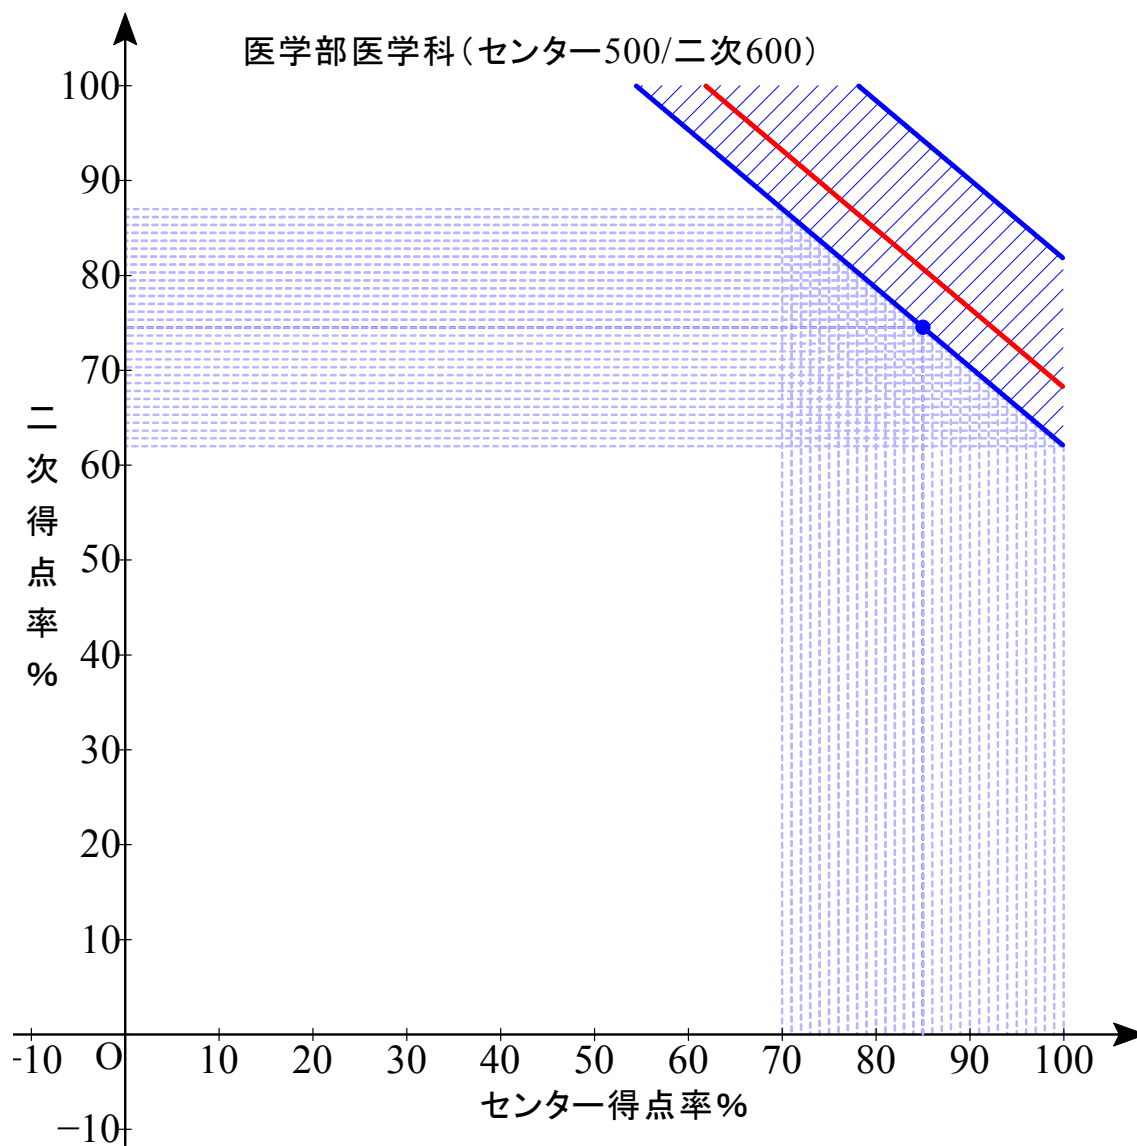

赤色実線は合格平均点

B 配点 センター0/2次 1000

最低点 452.25 最高点 536.50 平均点 477.98

B 配点 センター0/2次 1000

最低点 449.00 最高点 594.50 平均点 482.73

B 配点 センター0/2次 1000

最低点 436.75 最高点 500.25 平均点 460.05

B 配点 センター0/2次 1000

最低点 432.25 最高点 500.25 平均点 450.86

B 配点 センター0/2次 1000

最低点 434.50 最高点 507.75 平均点 451.36