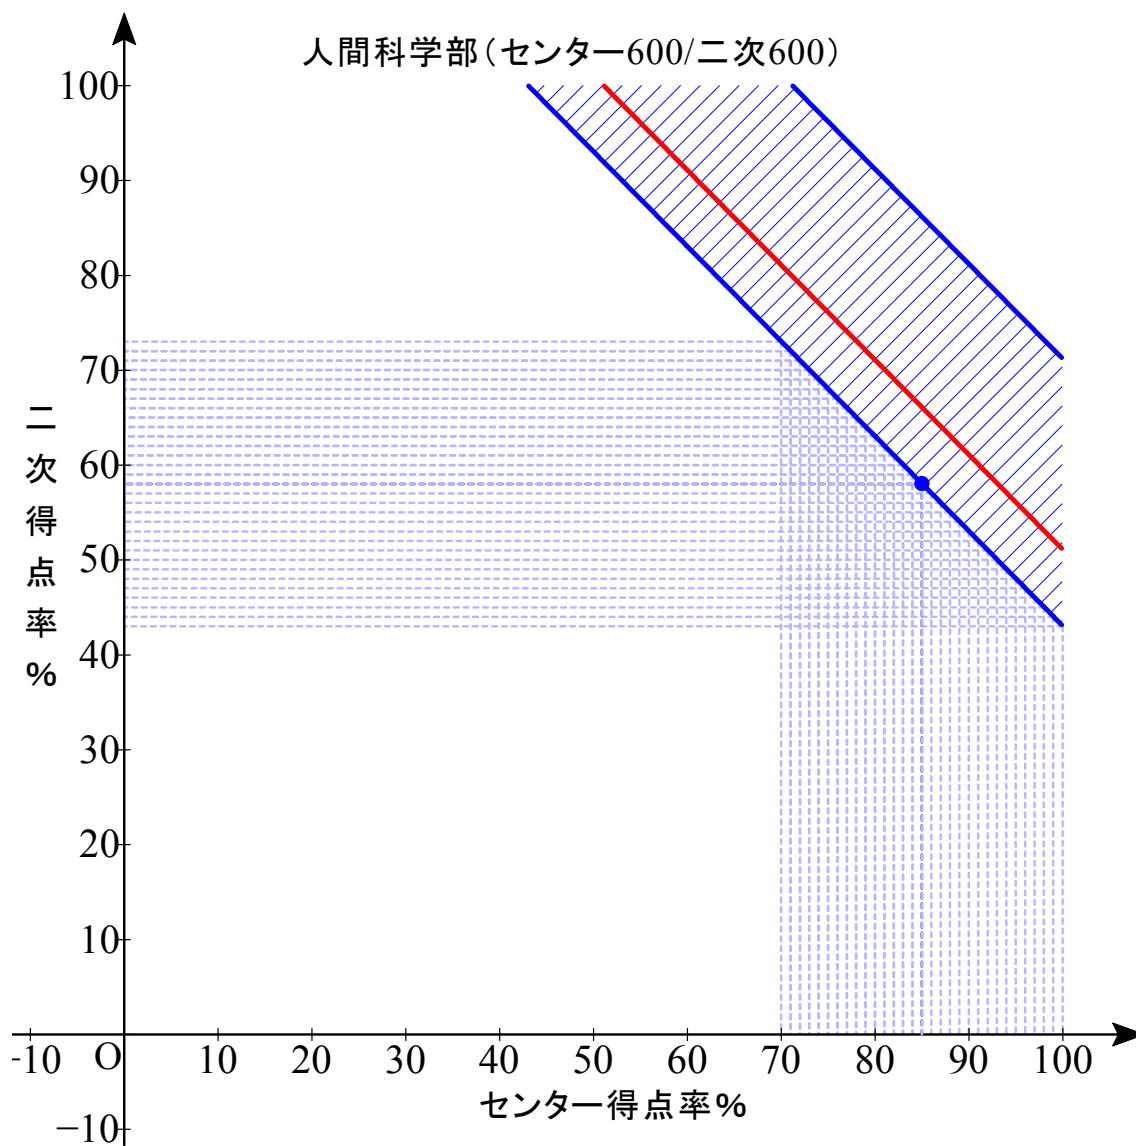

赤色実線は合格平均点

B 配点 センター0/2次 1000

最低点 452.25 最高点 536.50 平均点 477.98

B 配点 センター0/2次 1000

最低点 449.00 最高点 594.50 平均点 482.73

B 配点 センター0/2次 1000

最低点 436.75 最高点 500.25 平均点 460.05

B 配点 センター0/2次 1000

最低点 432.25 最高点 500.25 平均点 450.86

B 配点 センター0/2次 1000

最低点 434.50 最高点 507.75 平均点 451.36