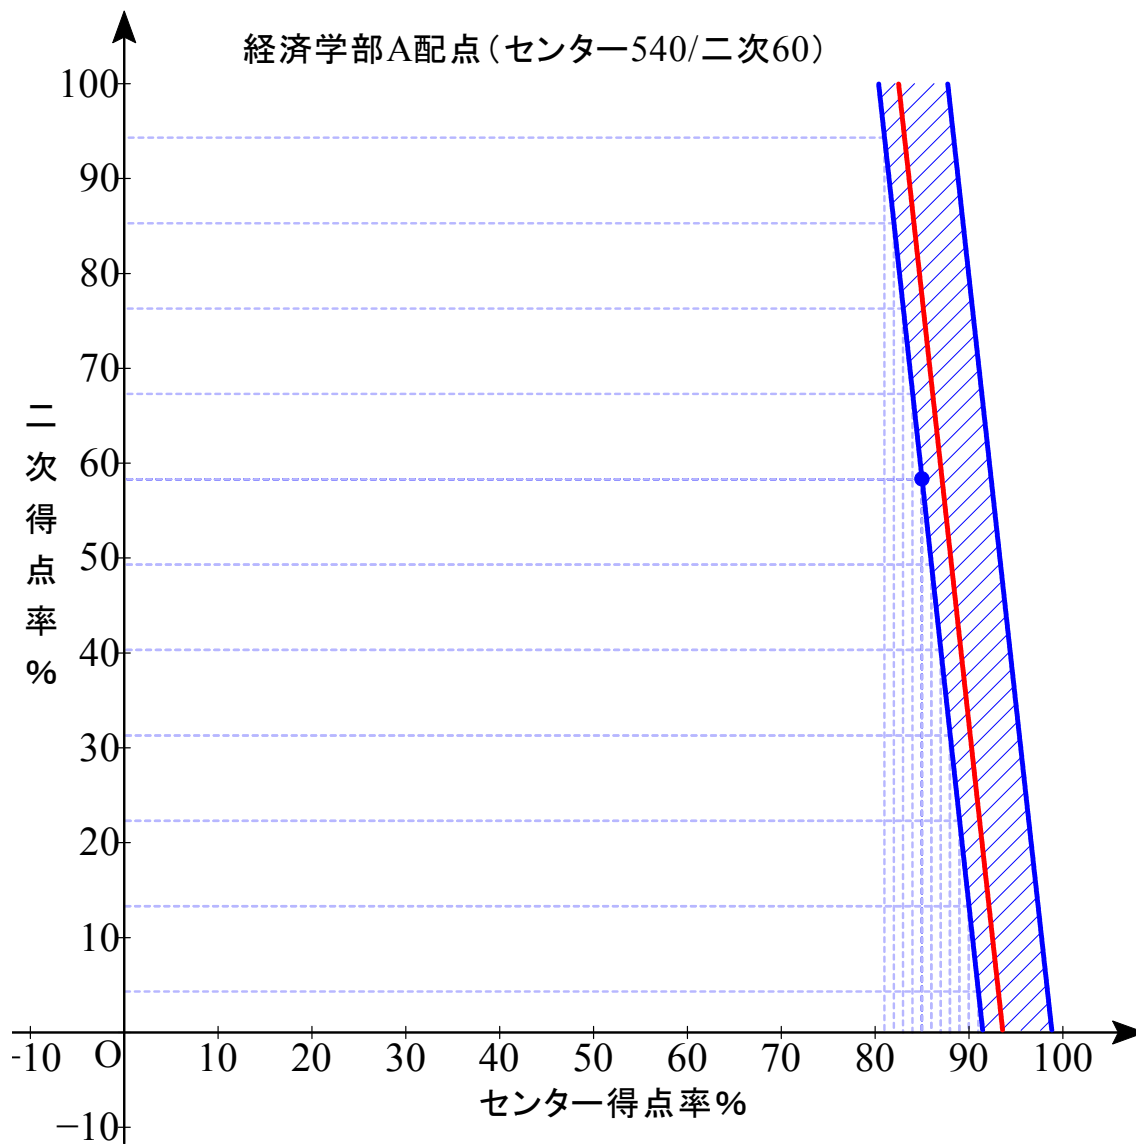

赤色実線は合格平均点

B 配点 センター0/2次 1000

最低点 452.25 最高点 536.50 平均点 477.98

B 配点 センター0/2次 1000

最低点 449.00 最高点 594.50 平均点 482.73

B 配点 センター0/2次 1000

最低点 436.75 最高点 500.25 平均点 460.05

B 配点 センター0/2次 1000

最低点 432.25 最高点 500.25 平均点 450.86

B 配点 センター0/2次 1000

最低点 434.50 最高点 507.75 平均点 451.36