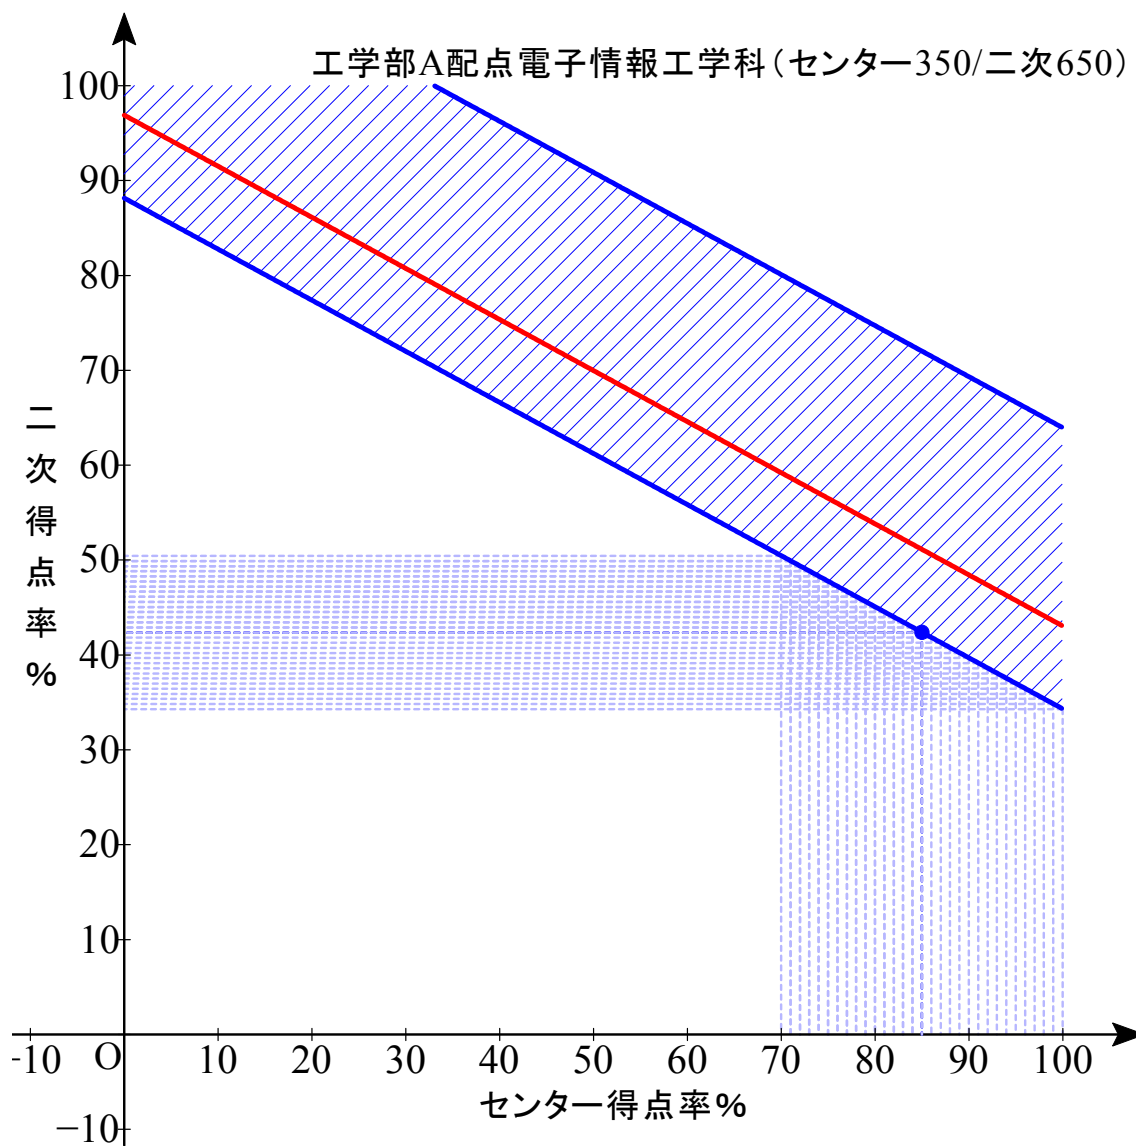

赤色実線は合格平均点

B 配点 センター0/2次 1000

最低点 452.25 最高点 536.50 平均点 477.98

B 配点 センター0/2次 1000

最低点 449.00 最高点 594.50 平均点 482.73

B 配点 センター0/2次 1000

最低点 436.75 最高点 500.25 平均点 460.05

B 配点 センター0/2次 1000

最低点 432.25 最高点 500.25 平均点 450.86

B 配点 センター0/2次 1000

最低点 434.50 最高点 507.75 平均点 451.36