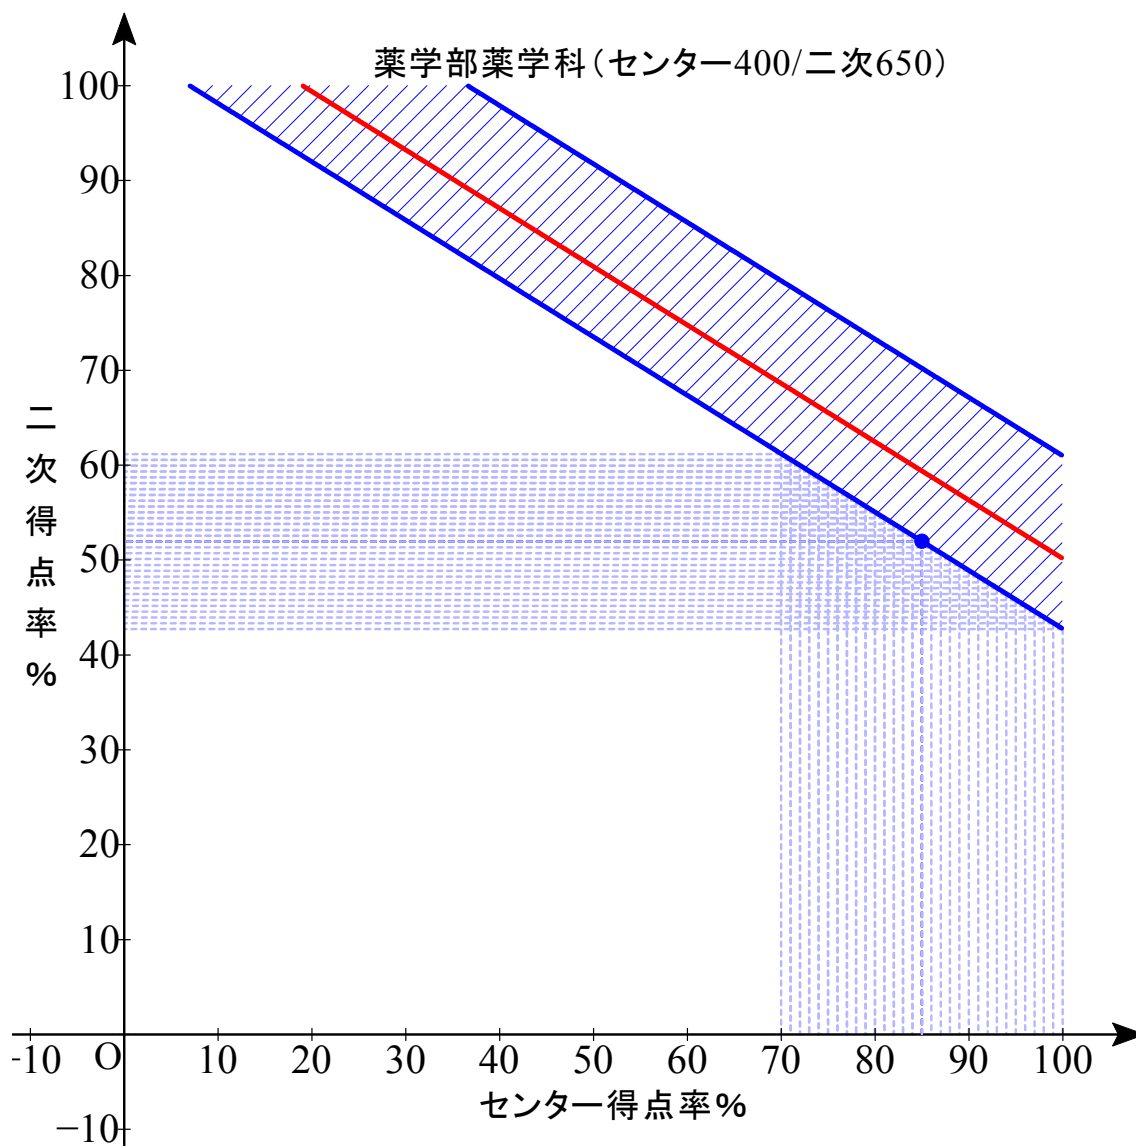

赤色実線は合格平均点

B 配点 センター0/2次 1000

最低点 452.25 最高点 536.50 平均点 477.98

B 配点 センター0/2次 1000

最低点 449.00 最高点 594.50 平均点 482.73

B 配点 センター0/2次 1000

最低点 436.75 最高点 500.25 平均点 460.05

B 配点 センター0/2次 1000

最低点 432.25 最高点 500.25 平均点 450.86

B 配点 センター0/2次 1000

最低点 434.50 最高点 507.75 平均点 451.36