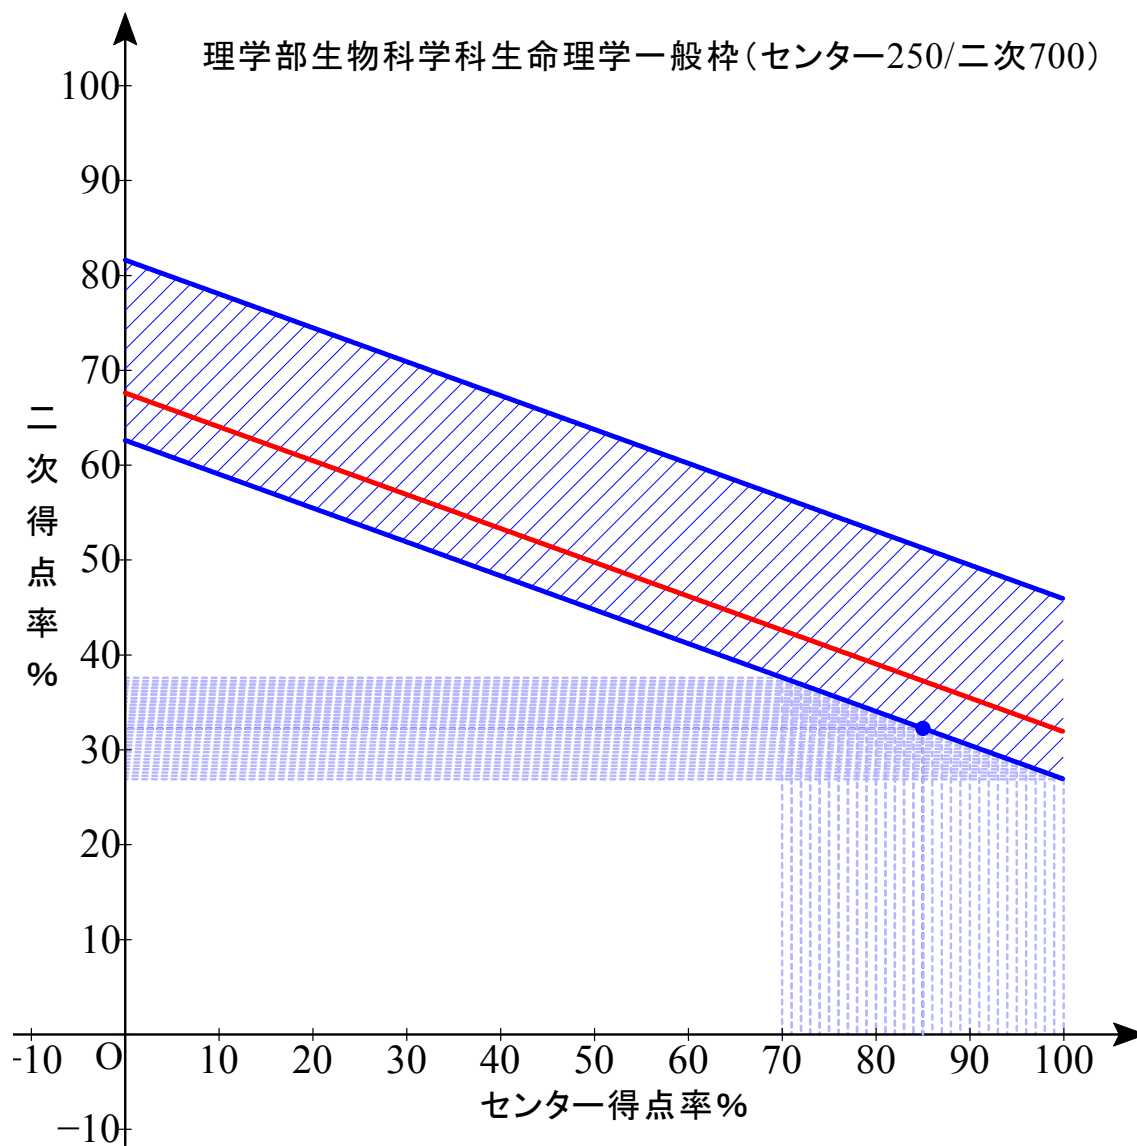

赤色実線は合格平均点

B 配点 センター0/2次 1000

最低点 452.25 最高点 536.50 平均点 477.98

B 配点 センター0/2次 1000

最低点 449.00 最高点 594.50 平均点 482.73

B 配点 センター0/2次 1000

最低点 436.75 最高点 500.25 平均点 460.05

B 配点 センター0/2次 1000

最低点 432.25 最高点 500.25 平均点 450.86

B 配点 センター0/2次 1000

最低点 434.50 最高点 507.75 平均点 451.36