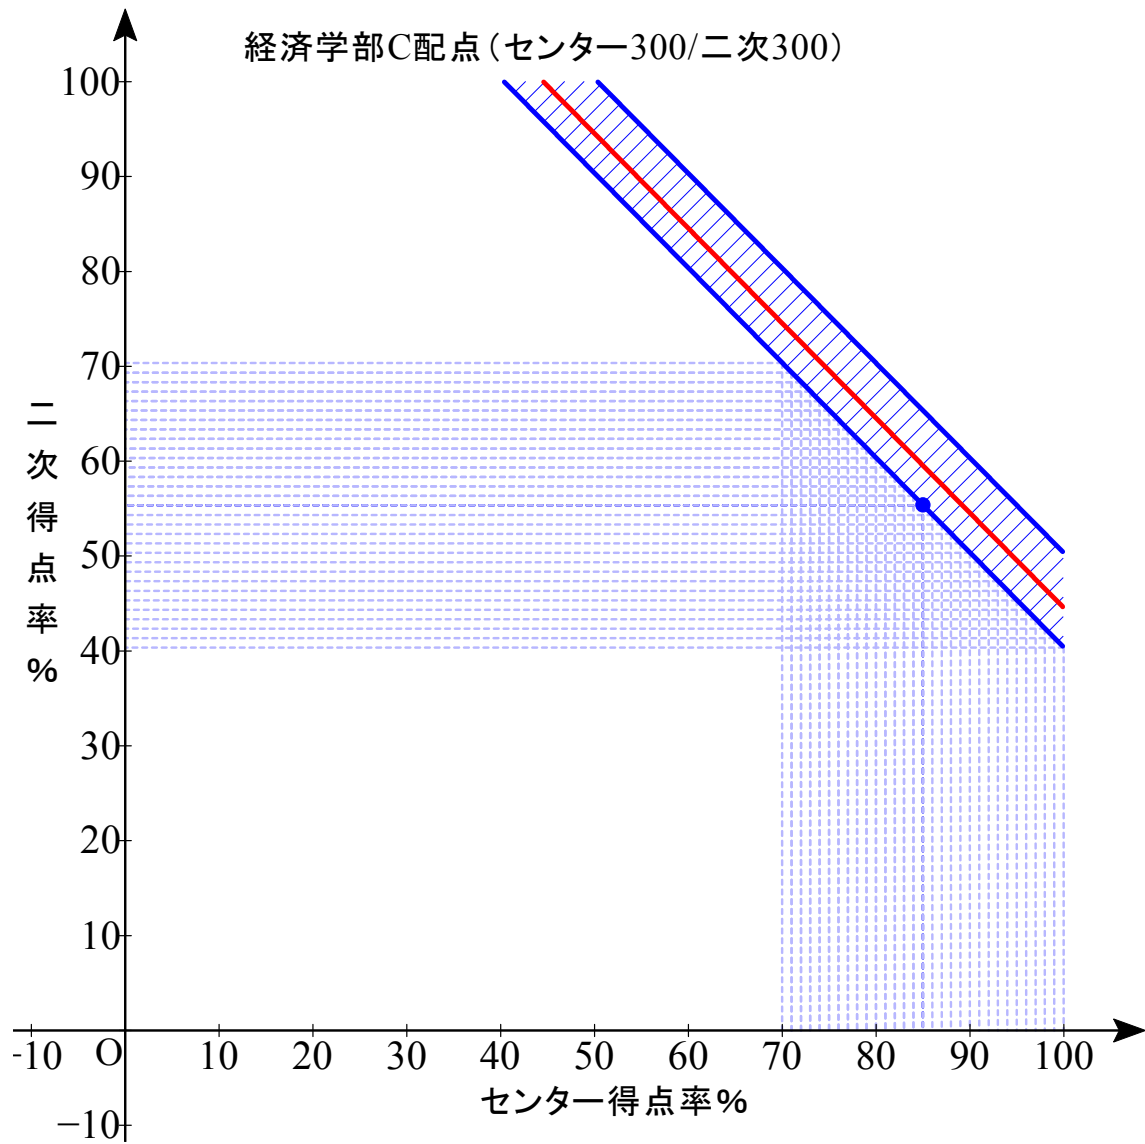

赤色実線は合格平均点

B 配点 センター0/2次 1000

最低点 452.25 最高点 536.50 平均点 477.98

B 配点 センター0/2次 1000

最低点 449.00 最高点 594.50 平均点 482.73

B 配点 センター0/2次 1000

最低点 436.75 最高点 500.25 平均点 460.05

B 配点 センター0/2次 1000

最低点 432.25 最高点 500.25 平均点 450.86

B 配点 センター0/2次 1000

最低点 434.50 最高点 507.75 平均点 451.36