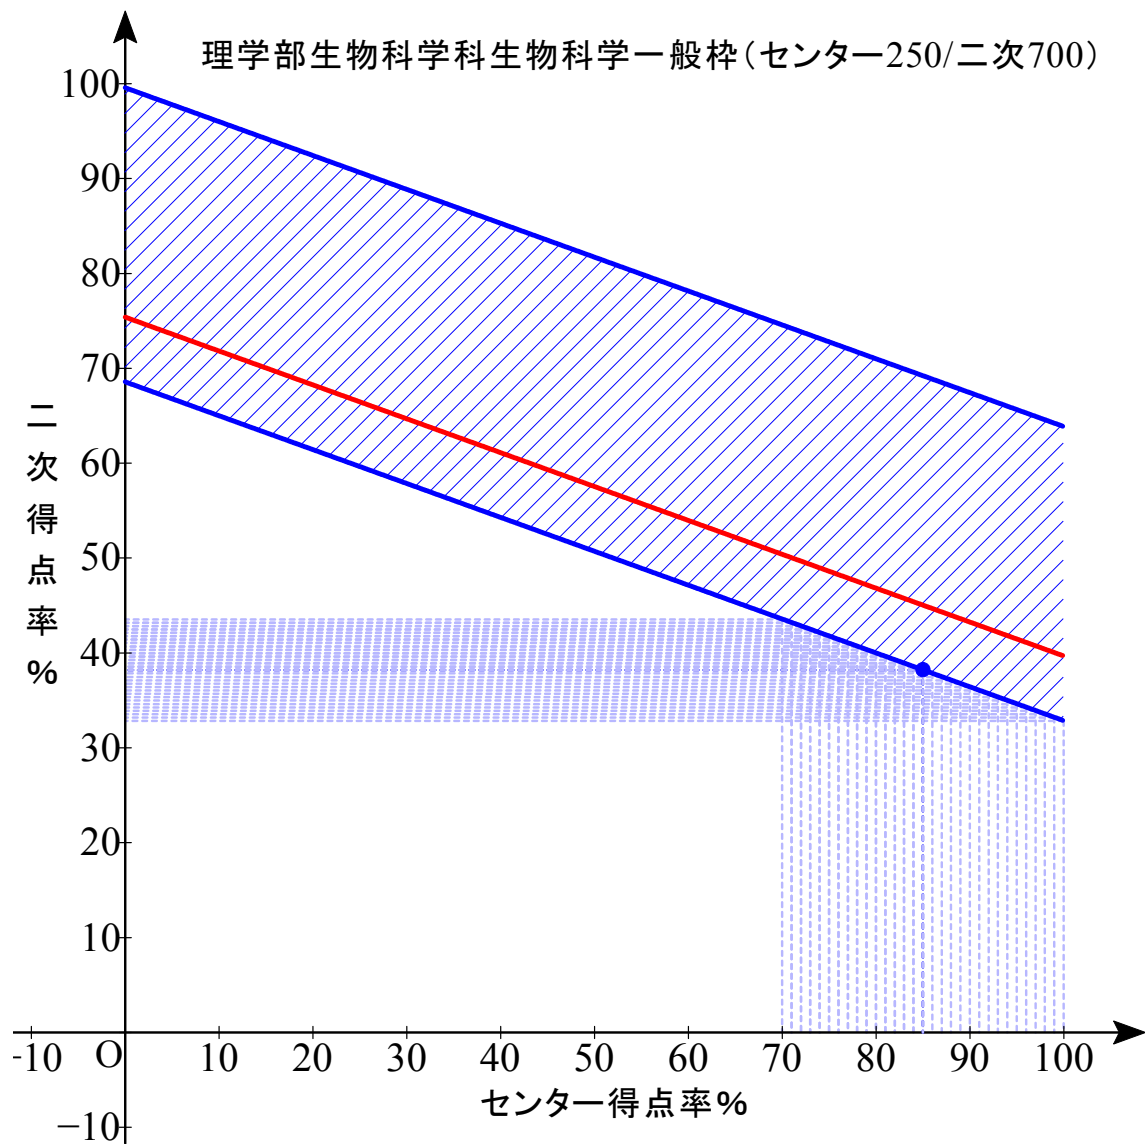

赤色実線は合格平均点

B 配点 センター0/2次 1000

最低点 452.25 最高点 536.50 平均点 477.98

B 配点 センター0/2次 1000

最低点 449.00 最高点 594.50 平均点 482.73

B 配点 センター0/2次 1000

最低点 436.75 最高点 500.25 平均点 460.05

B 配点 センター0/2次 1000

最低点 432.25 最高点 500.25 平均点 450.86

B 配点 センター0/2次 1000

最低点 434.50 最高点 507.75 平均点 451.36