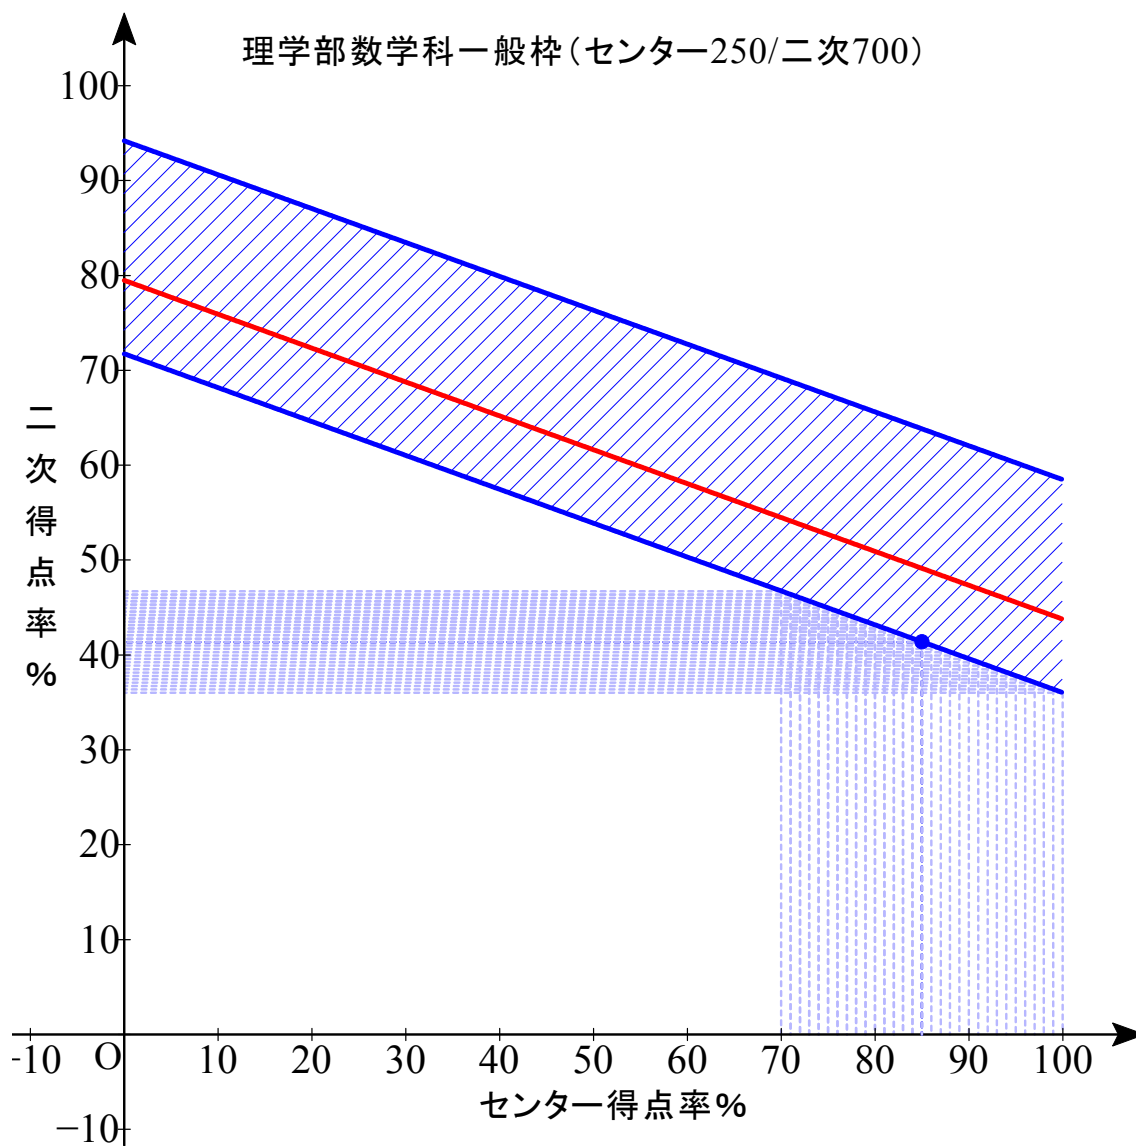

赤色実線は合格平均点

B 配点 センター0/2次 1000

最低点 452.25 最高点 536.50 平均点 477.98

B 配点 センター0/2次 1000

最低点 449.00 最高点 594.50 平均点 482.73

B 配点 センター0/2次 1000

最低点 436.75 最高点 500.25 平均点 460.05

B 配点 センター0/2次 1000

最低点 432.25 最高点 500.25 平均点 450.86

B 配点 センター0/2次 1000

最低点 434.50 最高点 507.75 平均点 451.36