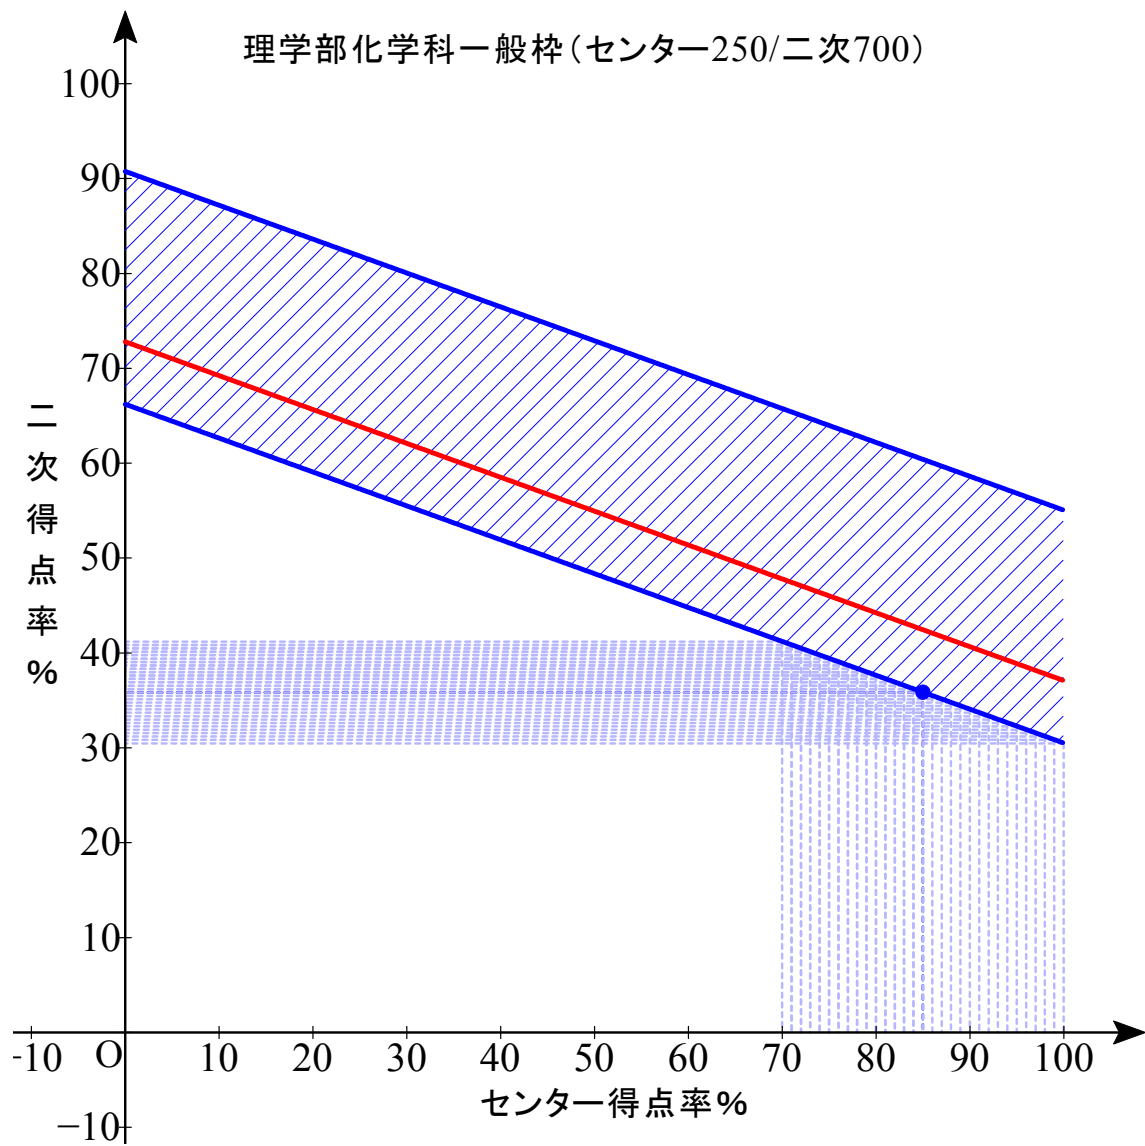

赤色実線は合格平均点

B 配点 センター0/2次 1000

最低点 452.25 最高点 536.50 平均点 477.98

B 配点 センター0/2次 1000

最低点 449.00 最高点 594.50 平均点 482.73

B 配点 センター0/2次 1000

最低点 436.75 最高点 500.25 平均点 460.05

B 配点 センター0/2次 1000

最低点 432.25 最高点 500.25 平均点 450.86

B 配点 センター0/2次 1000

最低点 434.50 最高点 507.75 平均点 451.36