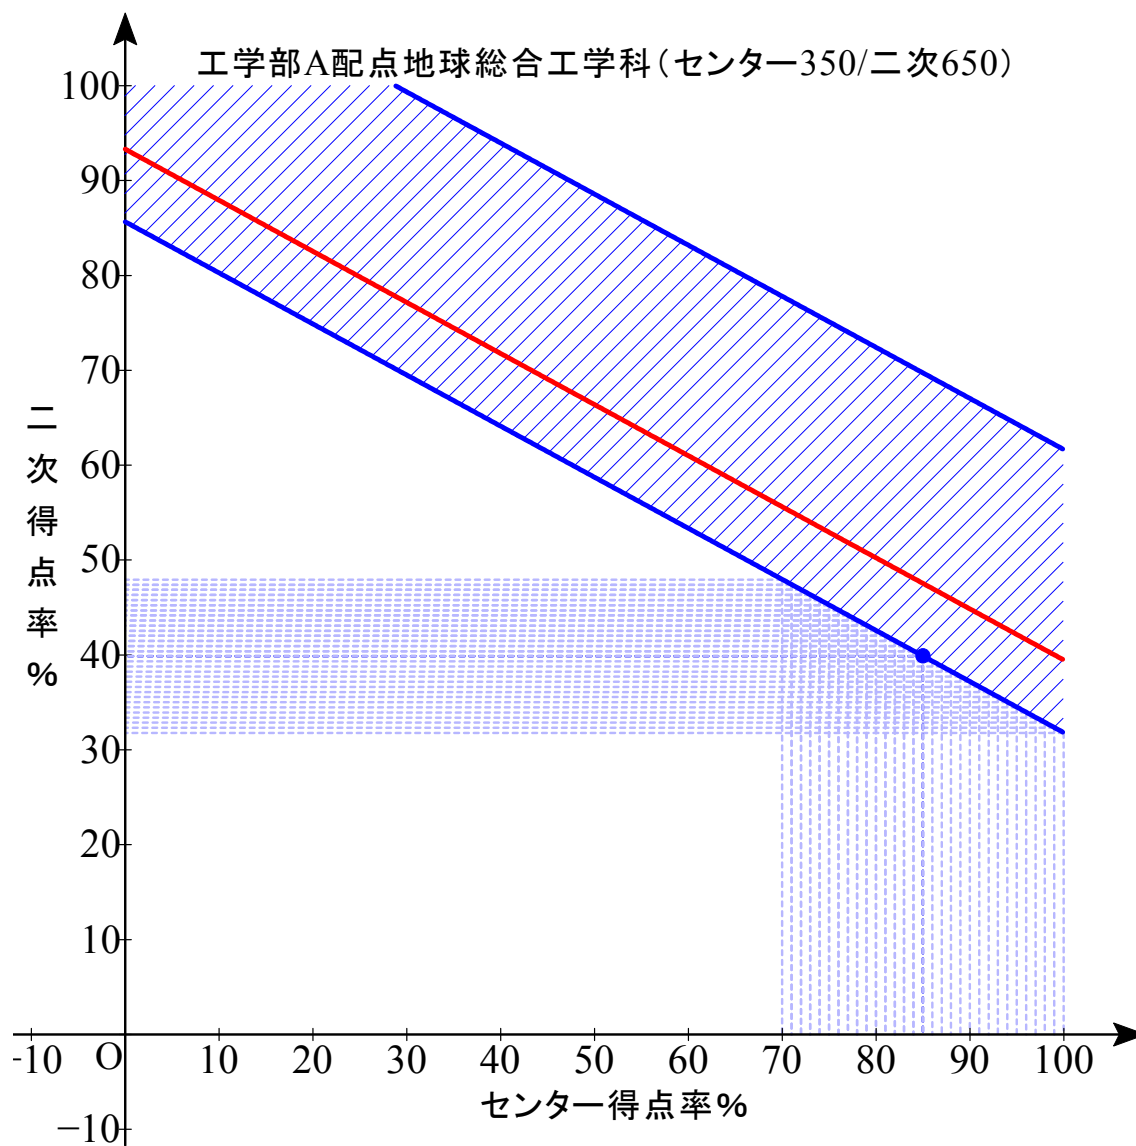

赤色実線は合格平均点

B 配点 センター0/2次 1000

最低点 452.25 最高点 536.50 平均点 477.98

B 配点 センター0/2次 1000

最低点 449.00 最高点 594.50 平均点 482.73

B 配点 センター0/2次 1000

最低点 436.75 最高点 500.25 平均点 460.05

B 配点 センター0/2次 1000

最低点 432.25 最高点 500.25 平均点 450.86

B 配点 センター0/2次 1000

最低点 434.50 最高点 507.75 平均点 451.36