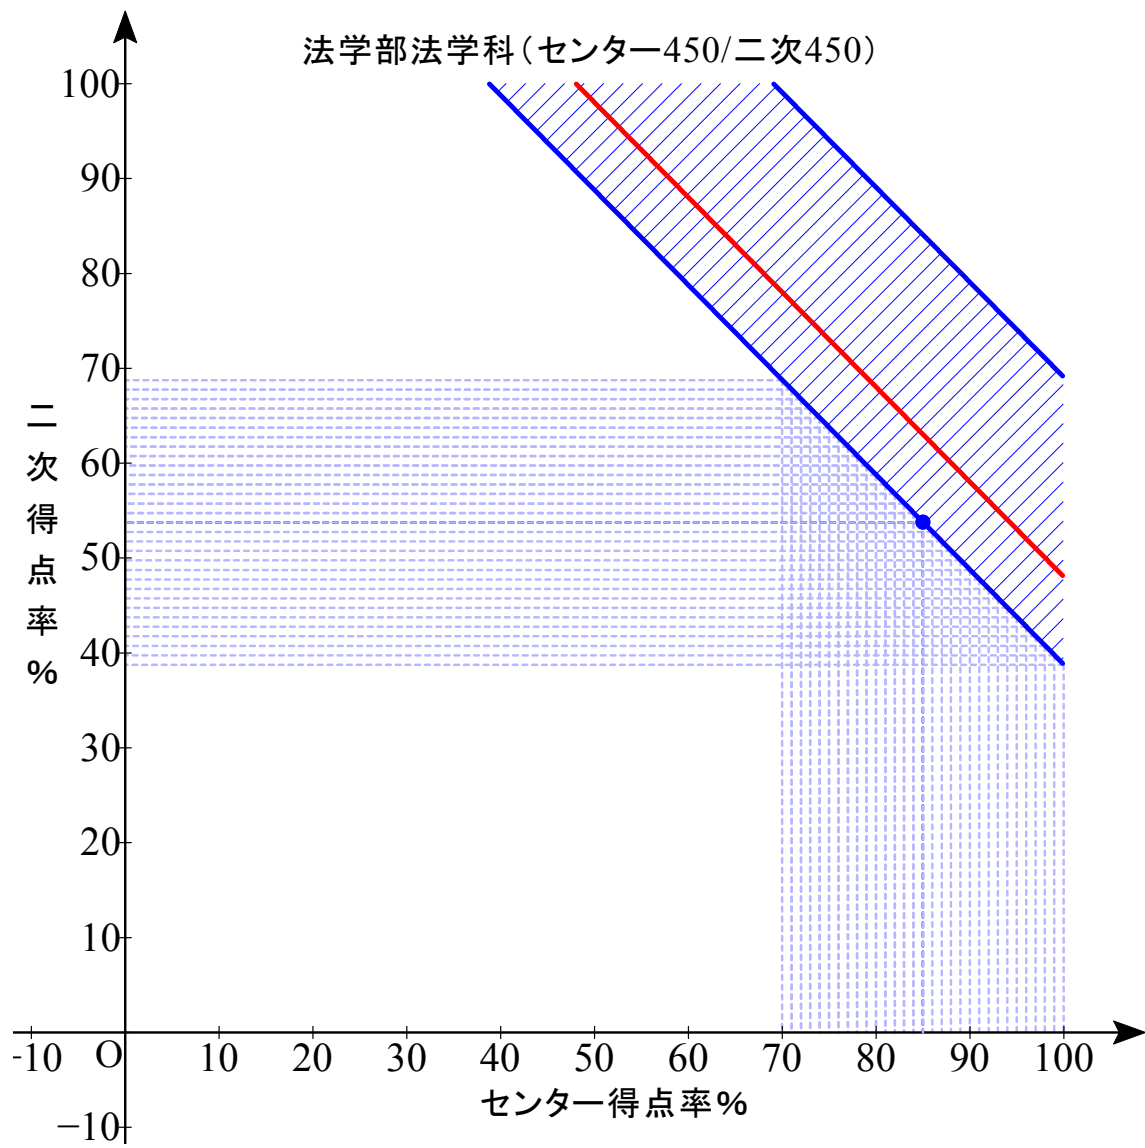

赤色実線は合格平均点

B 配点 センター0/2次 1000

最低点 452.25 最高点 536.50 平均点 477.98

B 配点 センター0/2次 1000

最低点 449.00 最高点 594.50 平均点 482.73

B 配点 センター0/2次 1000

最低点 436.75 最高点 500.25 平均点 460.05

B 配点 センター0/2次 1000

最低点 432.25 最高点 500.25 平均点 450.86

B 配点 センター0/2次 1000

最低点 434.50 最高点 507.75 平均点 451.36