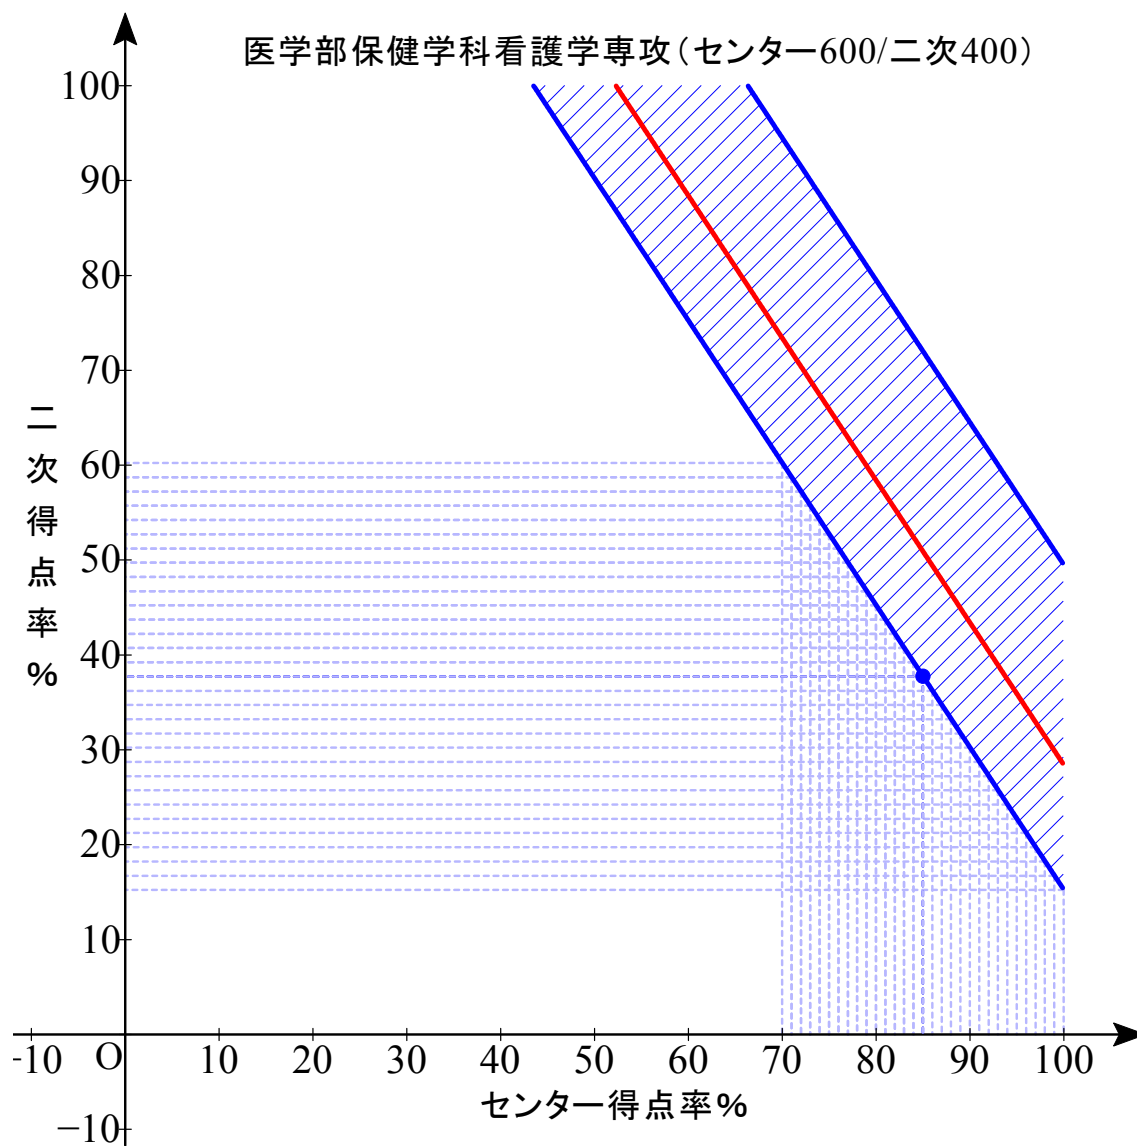

赤色実線は合格平均点

B 配点 センター0/2次 1000

最低点 452.25 最高点 536.50 平均点 477.98

B 配点 センター0/2次 1000

最低点 449.00 最高点 594.50 平均点 482.73

B 配点 センター0/2次 1000

最低点 436.75 最高点 500.25 平均点 460.05

B 配点 センター0/2次 1000

最低点 432.25 最高点 500.25 平均点 450.86

B 配点 センター0/2次 1000

最低点 434.50 最高点 507.75 平均点 451.36