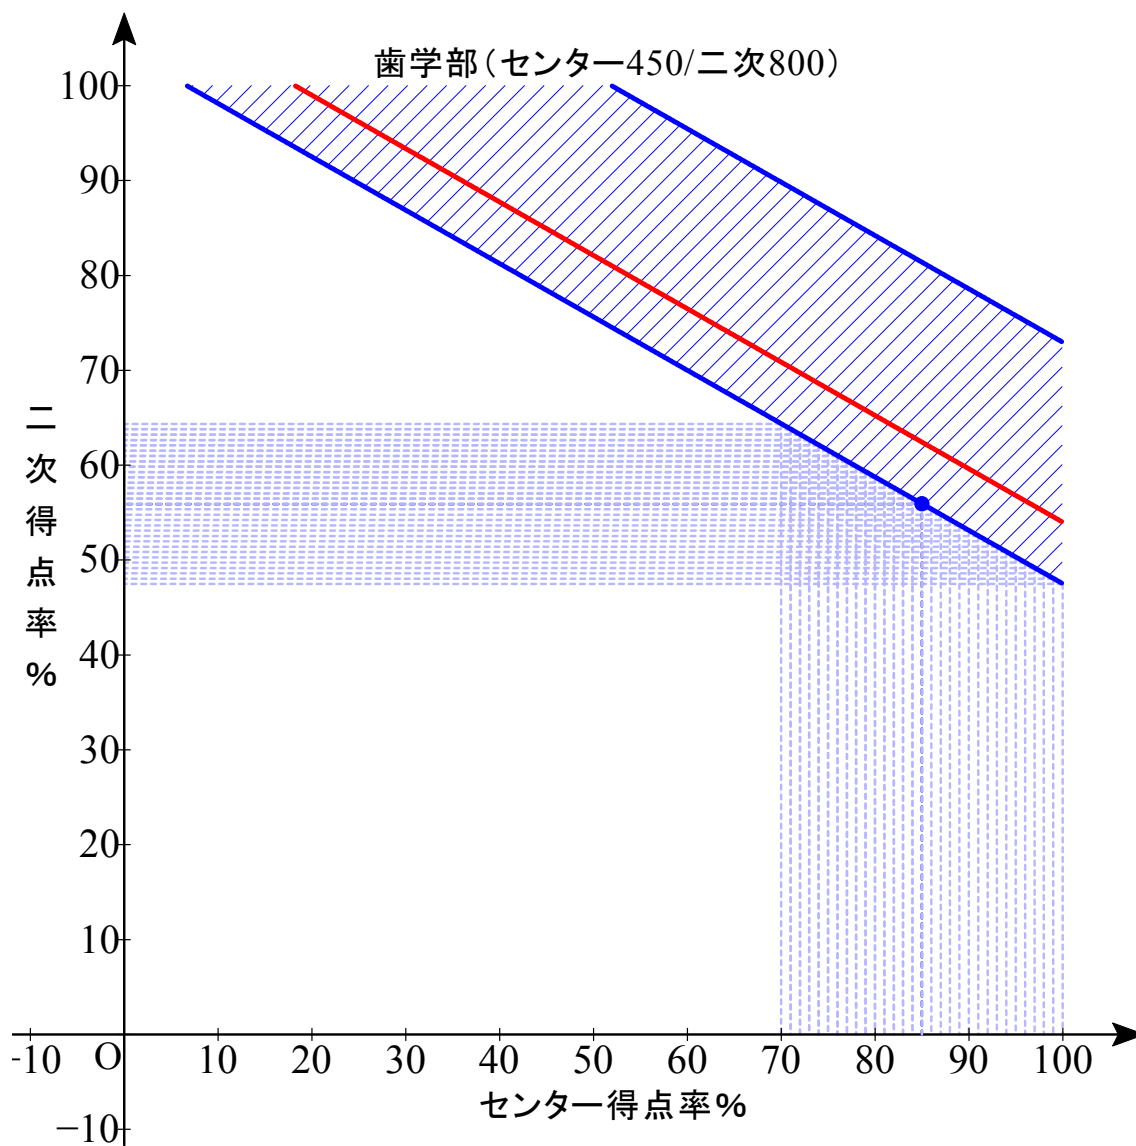

赤色実線は合格平均点

B 配点 センター0/2次 1000

最低点 452.25 最高点 536.50 平均点 477.98

B 配点 センター0/2次 1000

最低点 449.00 最高点 594.50 平均点 482.73

B 配点 センター0/2次 1000

最低点 436.75 最高点 500.25 平均点 460.05

B 配点 センター0/2次 1000

最低点 432.25 最高点 500.25 平均点 450.86

B 配点 センター0/2次 1000

最低点 434.50 最高点 507.75 平均点 451.36