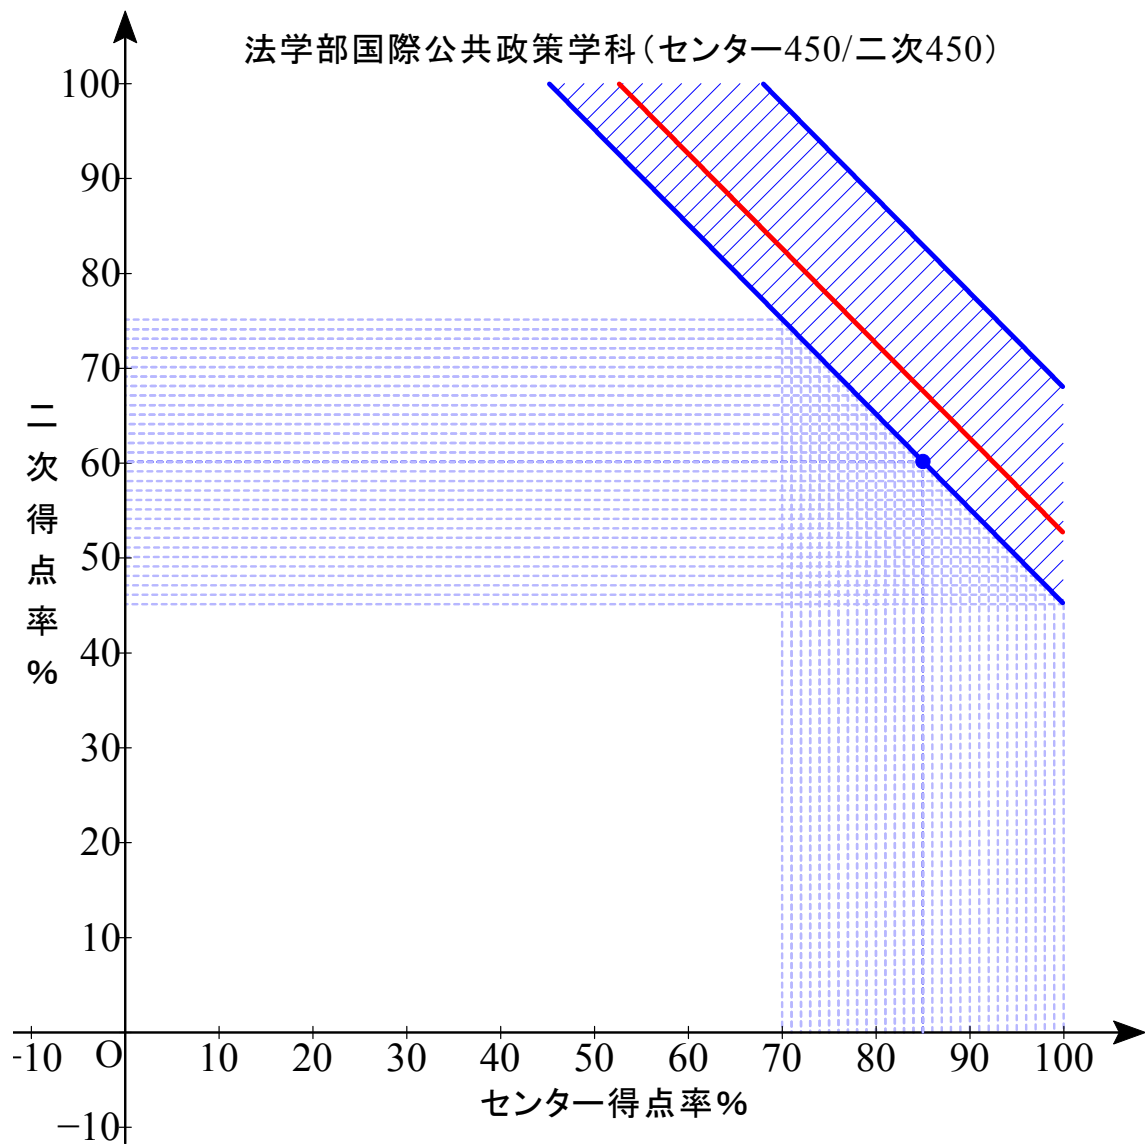

赤色実線は合格平均点

B 配点 センター0/2次 1000

最低点 452.25 最高点 536.50 平均点 477.98

B 配点 センター0/2次 1000

最低点 449.00 最高点 594.50 平均点 482.73

B 配点 センター0/2次 1000

最低点 436.75 最高点 500.25 平均点 460.05

B 配点 センター0/2次 1000

最低点 432.25 最高点 500.25 平均点 450.86

B 配点 センター0/2次 1000

最低点 434.50 最高点 507.75 平均点 451.36