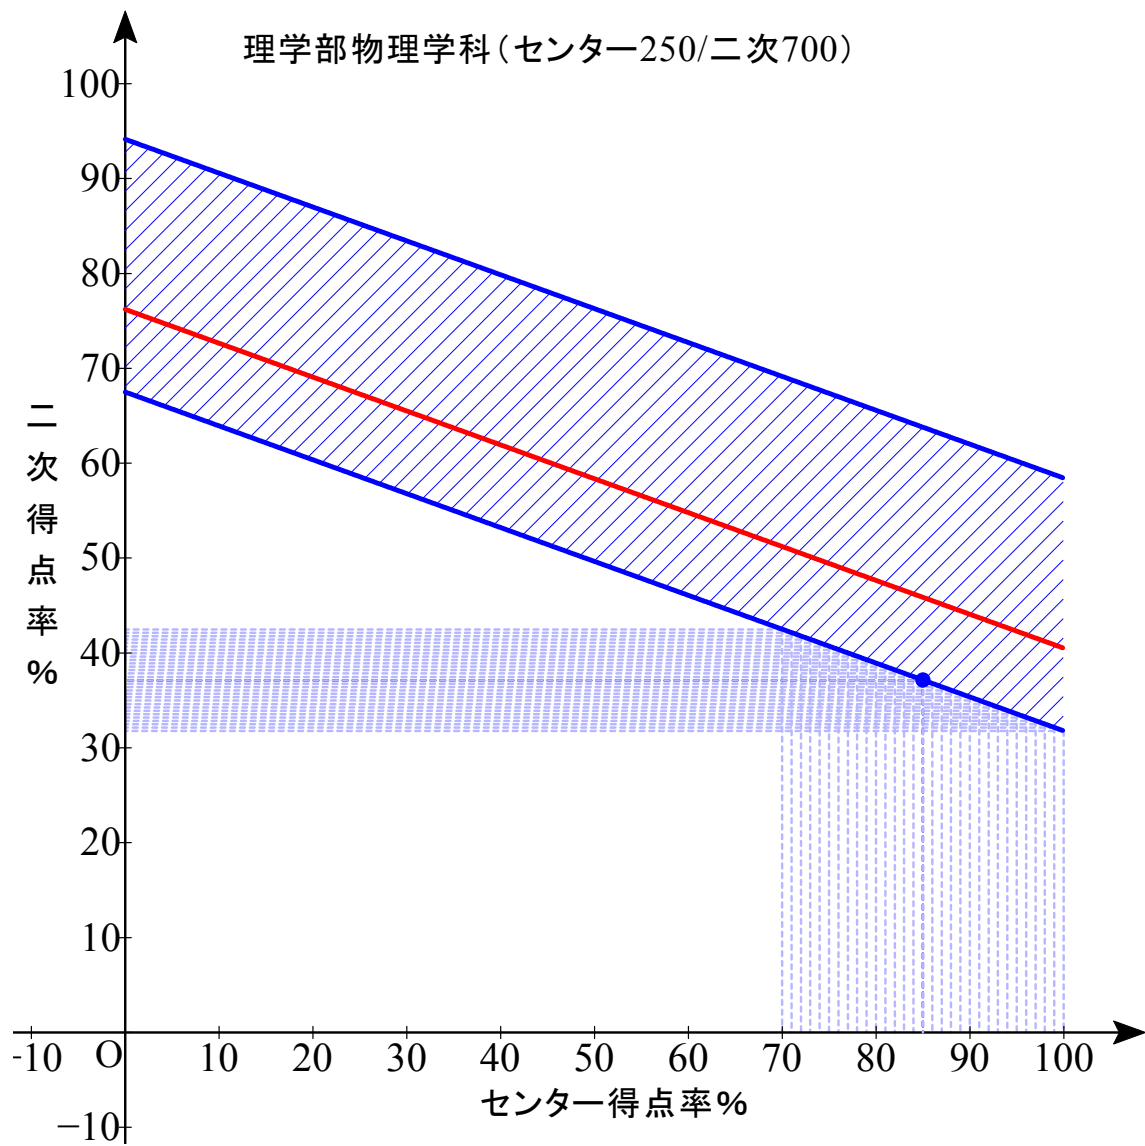

赤色実線は合格平均点

B 配点 センター0/2次 1000

最低点 452.25 最高点 536.50 平均点 477.98

B 配点 センター0/2次 1000

最低点 449.00 最高点 594.50 平均点 482.73

B 配点 センター0/2次 1000

最低点 436.75 最高点 500.25 平均点 460.05

B 配点 センター0/2次 1000

最低点 432.25 最高点 500.25 平均点 450.86

B 配点 センター0/2次 1000

最低点 434.50 最高点 507.75 平均点 451.36