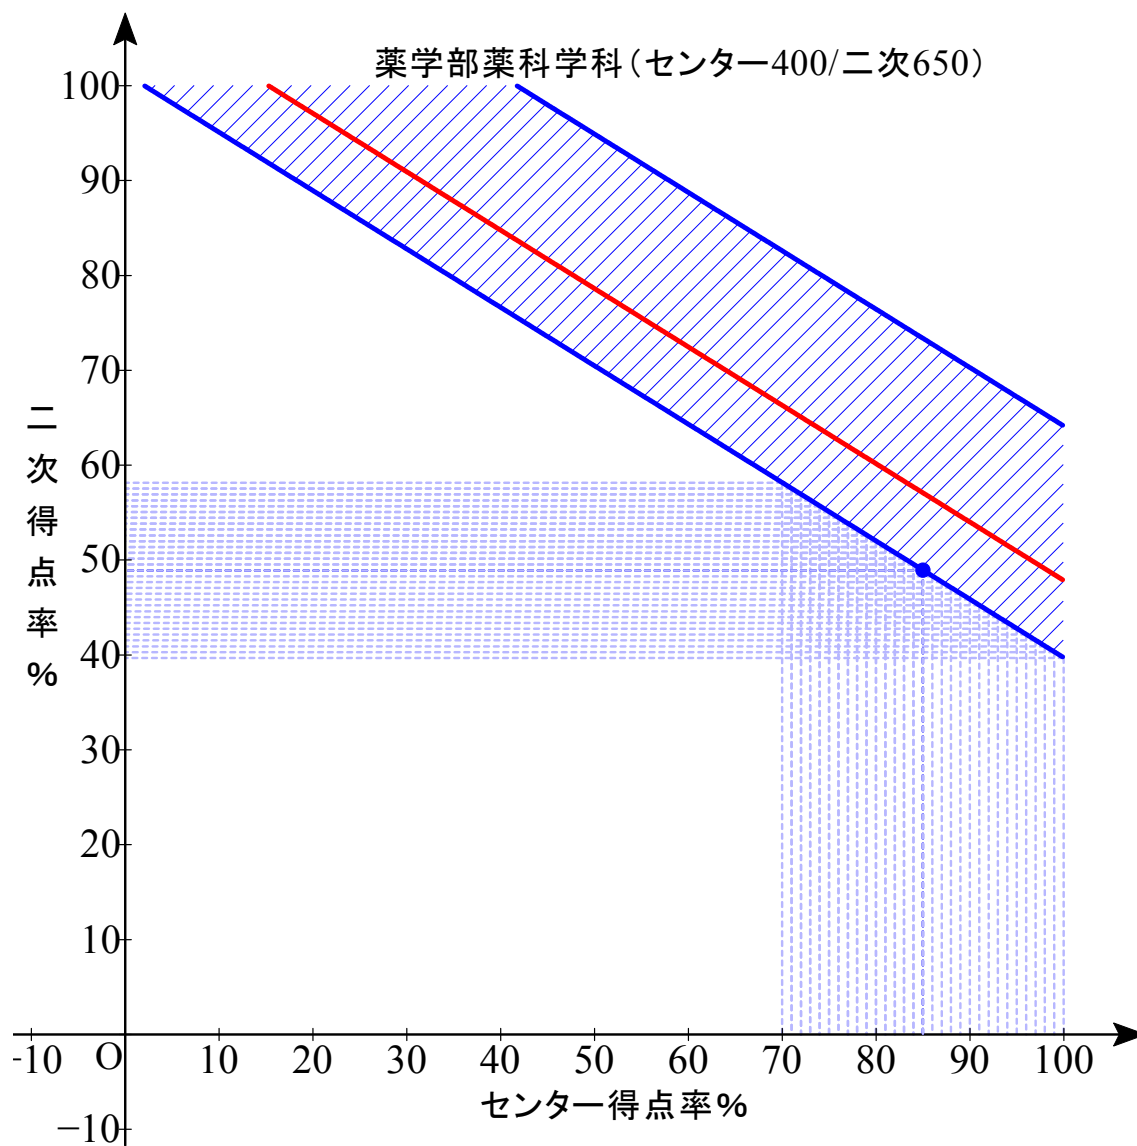

赤色実線は合格平均点

B 配点 センター0/2次 1000

最低点 452.25 最高点 536.50 平均点 477.98

B 配点 センター0/2次 1000

最低点 449.00 最高点 594.50 平均点 482.73

B 配点 センター0/2次 1000

最低点 436.75 最高点 500.25 平均点 460.05

B 配点 センター0/2次 1000

最低点 432.25 最高点 500.25 平均点 450.86

B 配点 センター0/2次 1000

最低点 434.50 最高点 507.75 平均点 451.36