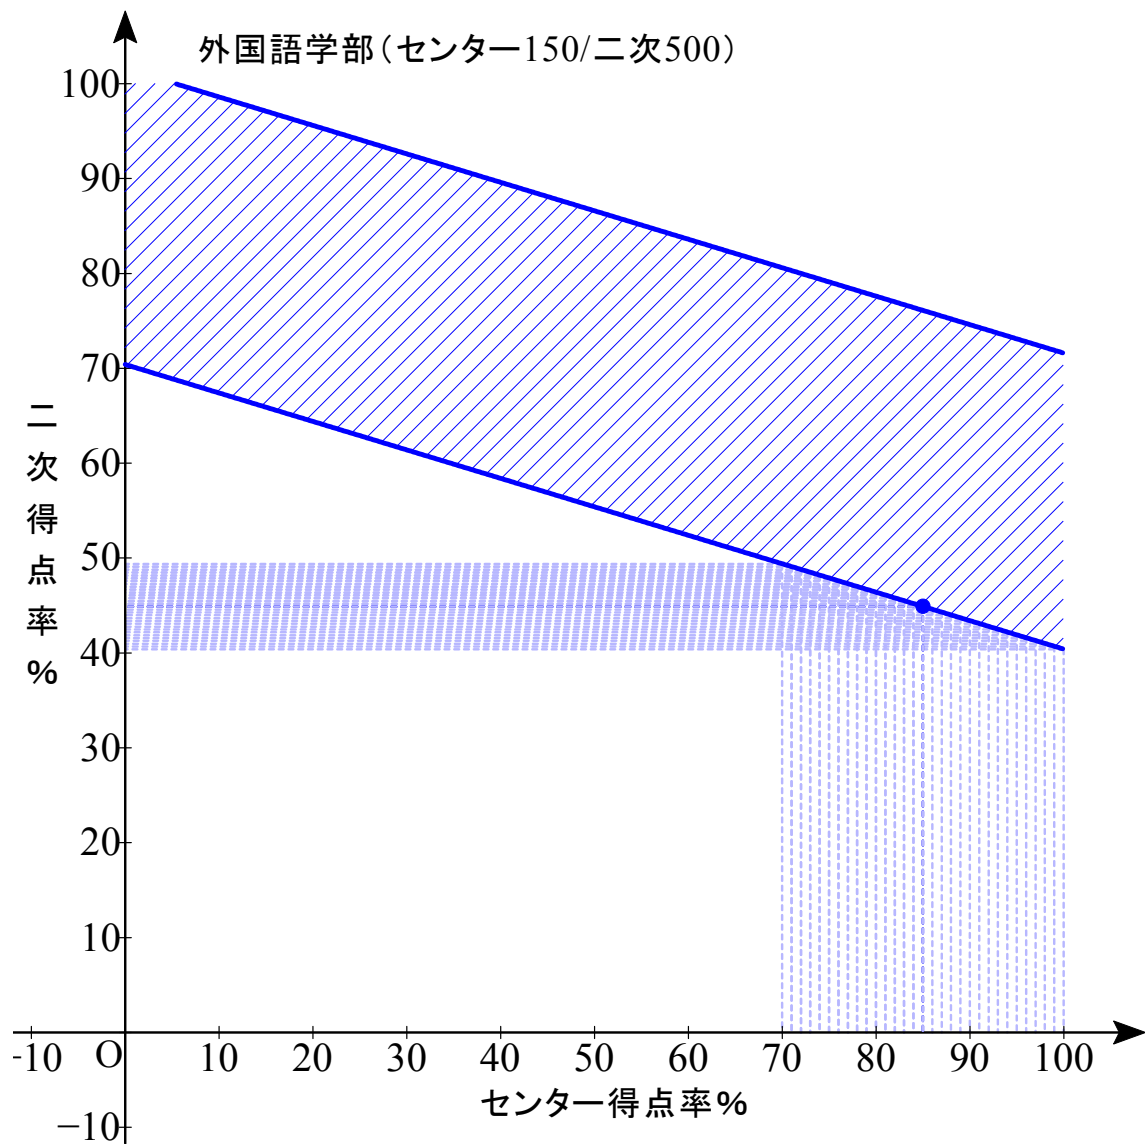

赤色実線は合格平均点

B 配点 センター0/2次 1000

最低点 452.25 最高点 536.50 平均点 477.98

B 配点 センター0/2次 1000

最低点 449.00 最高点 594.50 平均点 482.73

B 配点 センター0/2次 1000

最低点 436.75 最高点 500.25 平均点 460.05

B 配点 センター0/2次 1000

最低点 432.25 最高点 500.25 平均点 450.86

B 配点 センター0/2次 1000

最低点 434.50 最高点 507.75 平均点 451.36