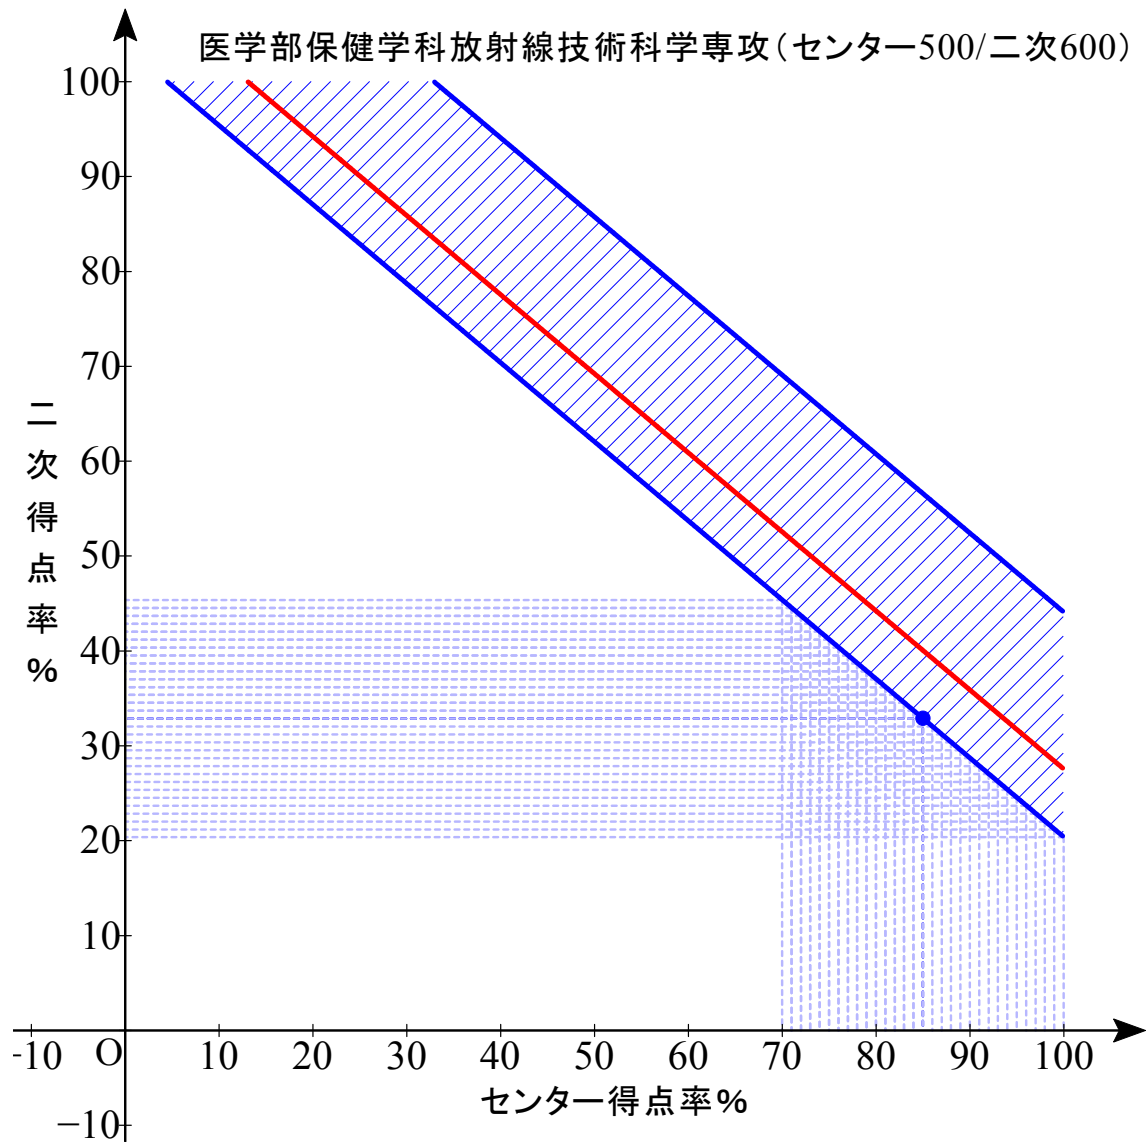

赤色実線は合格平均点

B 配点 センター0/2次 1000

最低点 452.25 最高点 536.50 平均点 477.98

B 配点 センター0/2次 1000

最低点 449.00 最高点 594.50 平均点 482.73

B 配点 センター0/2次 1000

最低点 436.75 最高点 500.25 平均点 460.05

B 配点 センター0/2次 1000

最低点 432.25 最高点 500.25 平均点 450.86

B 配点 センター0/2次 1000

最低点 434.50 最高点 507.75 平均点 451.36