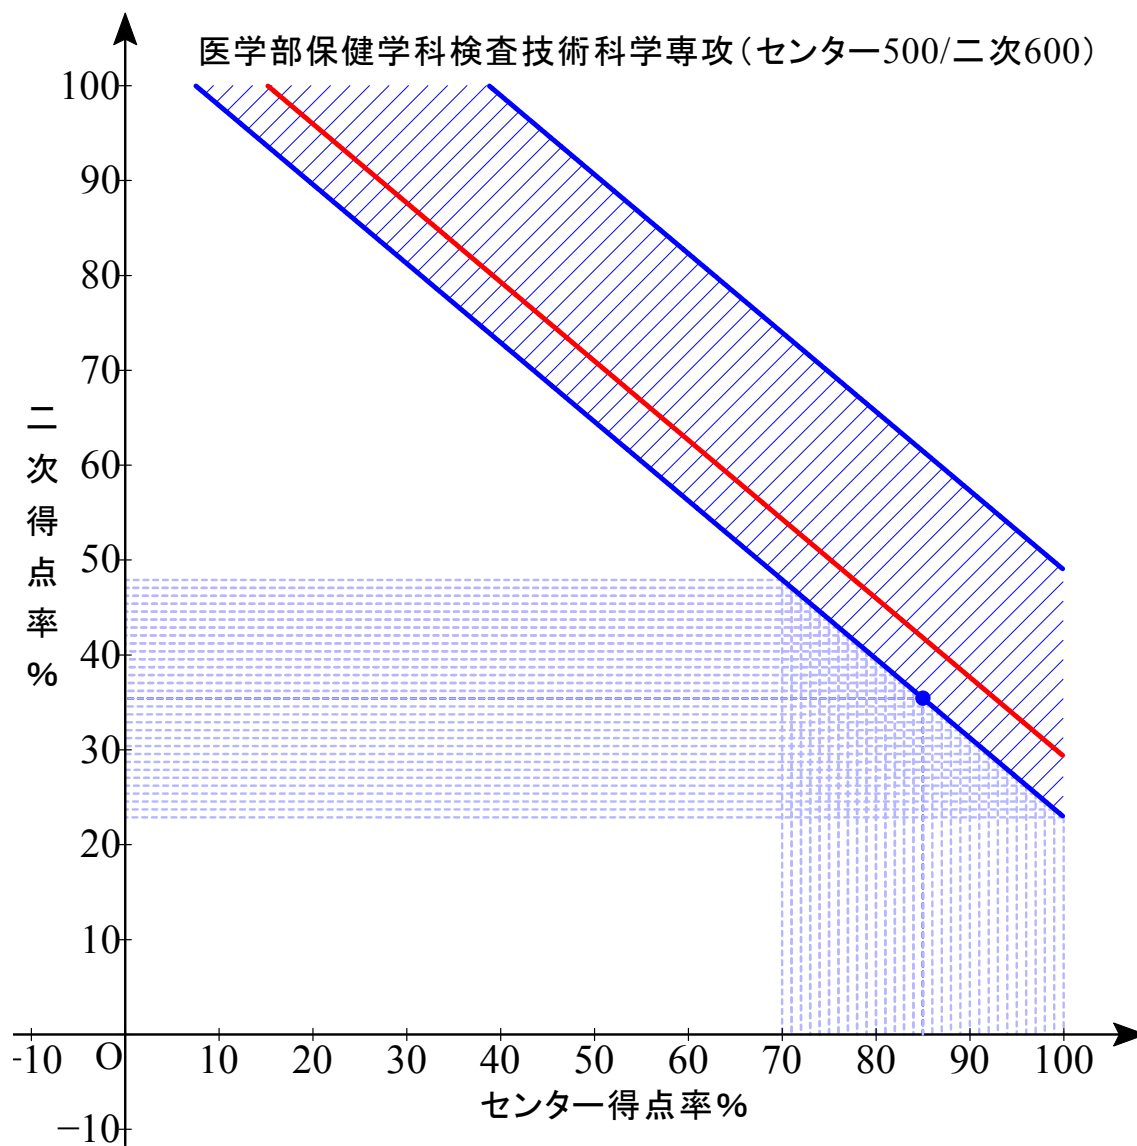

赤色実線は合格平均点

B 配点 センター0/2次 1000

最低点 452.25 最高点 536.50 平均点 477.98

B 配点 センター0/2次 1000

最低点 449.00 最高点 594.50 平均点 482.73

B 配点 センター0/2次 1000

最低点 436.75 最高点 500.25 平均点 460.05

B 配点 センター0/2次 1000

最低点 432.25 最高点 500.25 平均点 450.86

B 配点 センター0/2次 1000

最低点 434.50 最高点 507.75 平均点 451.36