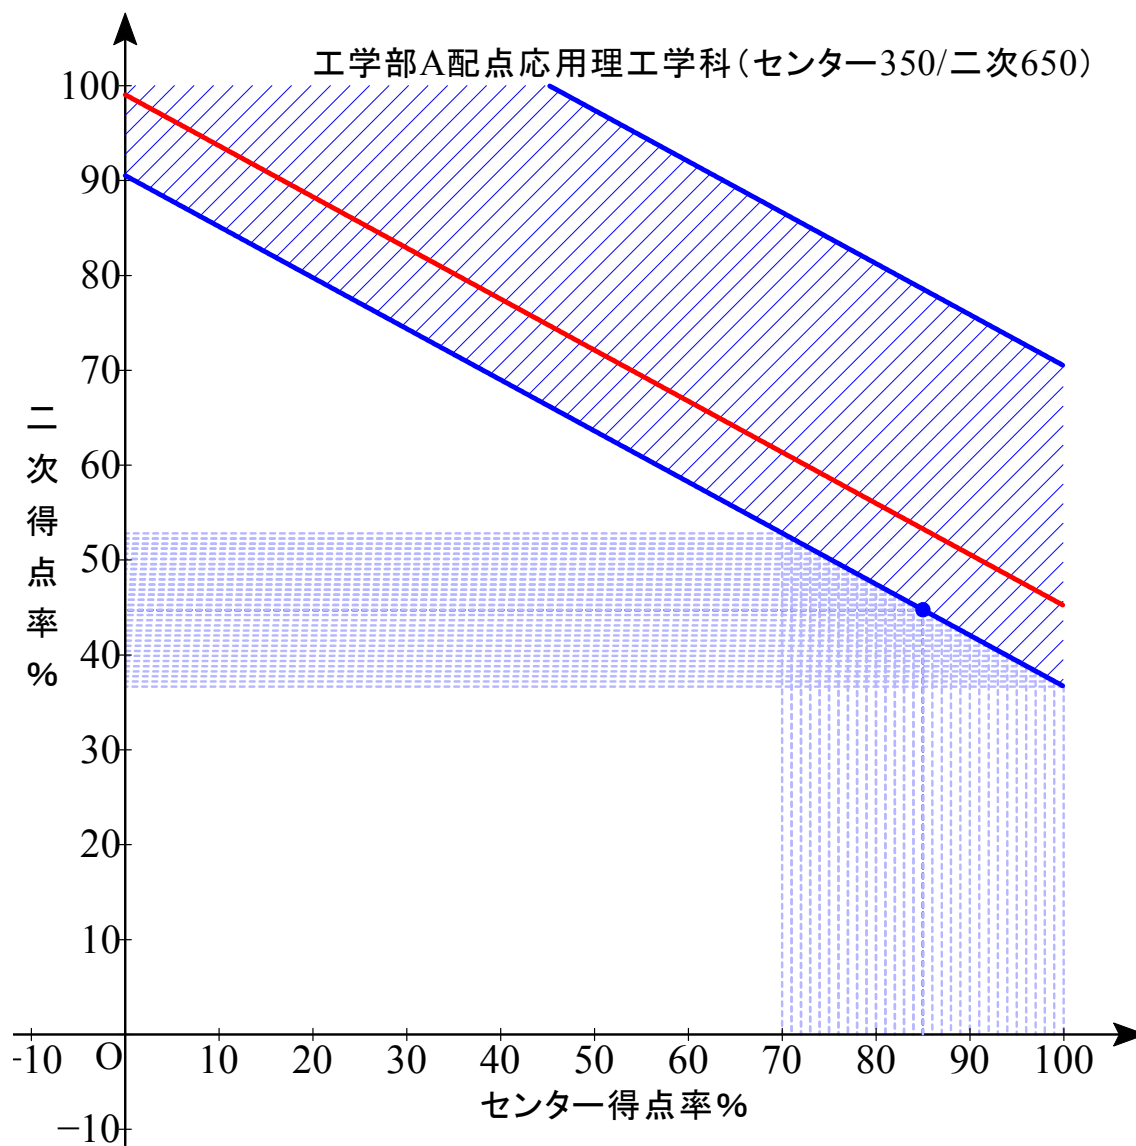

赤色実線は合格平均点

B 配点 センター0/2次 1000

最低点 452.25 最高点 536.50 平均点 477.98

B 配点 センター0/2次 1000

最低点 449.00 最高点 594.50 平均点 482.73

B 配点 センター0/2次 1000

最低点 436.75 最高点 500.25 平均点 460.05

B 配点 センター0/2次 1000

最低点 432.25 最高点 500.25 平均点 450.86

B 配点 センター0/2次 1000

最低点 434.50 最高点 507.75 平均点 451.36